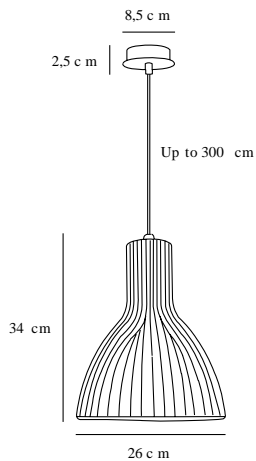

EMITION 26 | PENDELLEUCHE | SCHWARZ

72753003

Spannung (V): 230 Volt
IP-Grad: IP20
Maximale Lampenleistung (W):
75W
Klasse (Klasse 1, Klasse 2,
Klasse 3): Klasse 2 (Dopp. isoliert)
Leuchtmittelsockel: E27
: Yes with compatible bulb

Farbe: Schwarz
Schirmdurchmesser (cm): 26
Schirmhöhe (cm): 34
EAN: 5701581243972
TUN: 1305227
Artikelnummer: 72753003

Stück pro Hauptkarton: 3
Verkaufsbox Höhe (cm): 40
Verkaufsbox Breite (cm): 31
Verkaufsbox Tiefe (cm): 31
Verkaufsbox Volumen m³: 0.0384
Produkt Nettogewicht (kg): 2.46

Hauptmaterial: Metall
Kabel Farbe: Klar
Kabel Länge (cm): 300
Ist das Kabel austauschbar?:
False

- Spendet viel Licht • Industrieller Look
- Sichtbares Leuchtmittel

EMITION ist eine schöne Pendelleuchte aus Metall, die durch ihr leichtes Design ein luftiges Aussehen erhält. Bei der Formgebung jedes Bogens wurde darauf geachtet, eine bestmögliche Streuung des Lichts zu erreichen. EMITION eignet sich perfekt für die Platzierung über einem Ess- oder Küchentisch. Design by Carlo Volf.