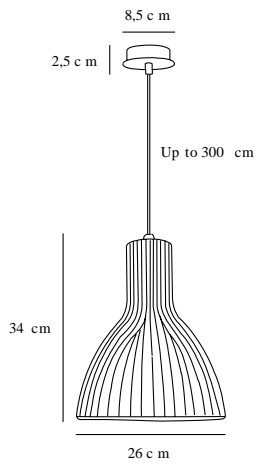

EMITION 26 | PENDEL | SORT

72753003

Spænding (V): 230 Volt
IP-vurdering: IP20
Maksimal pæreeffekt (W): 75W
Klasse (klasse 1, klasse 2, klasse 3): Klasse 2 (Dobbelt isoleret)
Pærefatning: E27
: Yes with compatible bulb

Skærm diameter (cm): 26
Skærmhøjde (cm): 34
EAN-nummer: 5701581243972
TUN: 1305227
Varenummer: 72753003
Stk. pr. master-kasse: 3

Salgskasse, højde (cm): 40
Salgskasse, bredde (cm): 31
Salgskasse, dybde (cm): 31
Salgskasse, volumen (m³): 0.0384
Nettovægt af produkt (kg): 2.46

Primært materiale: Metal
Ledningens farve: Klar
Ledningens længde (cm): 300
Kan ledningen udskiftes?: False
Farve: Sort

- Giver meget lys • Industrielt look
- Synlig pære

EMITION er en smuk pendel lavet i metal - det lette design giver pendlen et luftigt udseende. Der er arbejdet med formgivningen af hver enkelt kurve, så fordelingen af lyset bliver bedst mulig. Den er perfekt at placere over et spisebord eller ved køkkenbordet. Design by Carlo Volf.