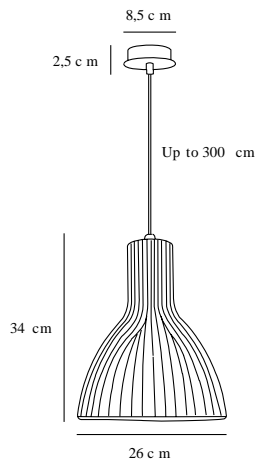

# EMITION 26 | SUSPENSION | NOIR

72753003

Tension (V): 230 Volt  
Protection IP: IP20  
Puissance maximale de l'ampoule (W): 75W  
Classe (Classe 1, Classe 2, Classe 3): Classe 2 (Double isolation)  
Culot d'ampoule: E27  
: Yes with compatible bulb

Matière première: Métal  
Couleur du câble: Transparent  
Longueur du câble (cm): 300  
Le câble est-il remplaçable: False  
Couleur: Noir

Diamètre de l'abat-jour (cm): 26  
Hauteur de l'abat-jour (cm): 34  
EAN: 5701581243972  
TUN: 1305227  
Numéro d'article: 72753003  
Pièces par unité d'emballage: 3  
Hauteur de la boîte de vente (cm): 40  
Largeur de la boîte de vente (cm): 31

Profondeur de la boîte de vente (cm): 31  
Volume de la boîte de vente m<sup>3</sup>: 0.0384  
Poids net du produit (kg): 2.46

- Émet beaucoup de lumière • Aspect industriel
- Ampoule visible

EMITION est une magnifique suspension en métal. Son design léger lui donne une allure aérienne. Chaque courbe a été minutieusement travaillée, afin d'obtenir la meilleure diffusion possible de la lumière. Elle convient parfaitement au-dessus d'une table à manger ou d'un plan de travail de cuisine. Design de Carlo Volf.