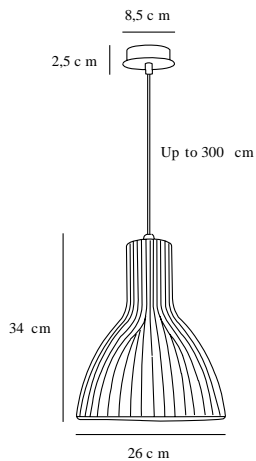

# EMITION 26 | TAKPENDEL | SORT

72753003

Spenning (V): 230 Volt  
IP-grad: IP20  
Maksimal lysstyrke (W): 75W  
Klasse (Klasse 1, Klasse 2, Klasse 3): Klasse 2 (Dobbelt isolert)  
Pæresokkel: E27  
: Yes with compatible bulb

Farge: Sort  
Skjerm diameter (cm): 26  
Skjerm høyde (cm): 34  
EAN: 5701581243972  
TUN: 1305227

Artikkelnummer: 72753003  
Stk. per master box: 3  
Høyde på salgseske (cm): 40  
Bredde på salgseske (cm): 31  
Dybde på salgseske (cm): 31  
Volum i salgseske m<sup>3</sup>: 0.0384  
Produktets nettovekt (kg): 2.46

Primært materiale: Metal  
Kabelfarge: Klar  
Kabellengde (cm): 300  
Kan kabelaen byttes ut?: False

- Gir mye lys • Industrielt uttrykk
- Synlig pære

EMITION er en vakker pendellampe i metall. Det lette designet gir pendelen et luftig utseende. Det er arbeidet med formgivningen av hver enkelt kurve, slik at fordelingen av lyset blir best mulig. Den er perfekt å plassere over et spisebord eller ved kjøkkenbordet. Design av Carlo Volf.