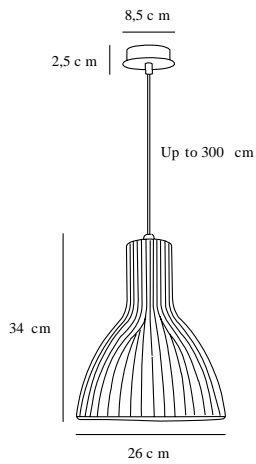

# EMITION 26 | TAKLAMPA | SVART

72753003

Spänning (V): 230 Volt  
IP-grad: IP20  
Maximal lampeffekt (W): 75W  
Klass (Klass 1, Klass 2, Klass 3):  
Klass 2 (Dubbel isolerad)  
Lampfatning: E27  
: Yes with compatible bulb

Skärmdiameter (cm): 26  
Skärmhöjd (cm): 34  
EAN: 5701581243972  
TUN: 1305227  
Artikelnummer: 72753003

Antal per kolla: 3  
Säljförpackning höjd (cm): 40  
Säljförpackning bredd cm: 31  
Säljförpackning djup (cm): 31  
Säljförpackning volym m<sup>3</sup>: 0.0384  
Productens nettovikt (kg): 2.46

Primärt material: Metall  
Kabelfärg: Klar  
Kabellängd (cm): 300  
Är kabeln utbytbar?: False  
Färg: Svart

- Ger mycket ljus • Industriellt utseende
- Synlig glödlampa

EMITION är en vacker pendellampa i metall – den lätta designen ger den ett luftigt utseende. Varje kurva är formgiven för att få bästa möjliga fördelning av ljuset. Den är perfekt att placera över ett matbord eller vid köksbänken. Design by Carlo Volf.