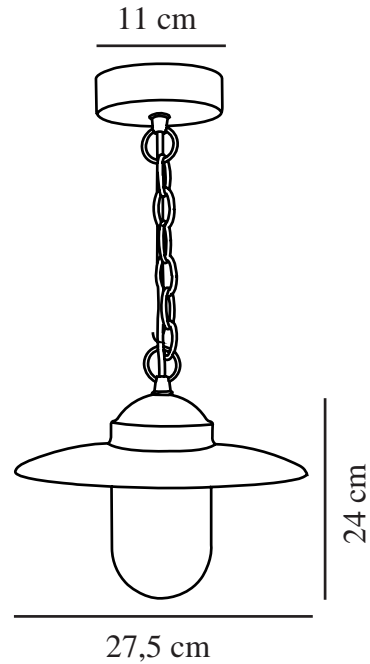

LUXEMBOURG OUTDOOR | PENDELLEUCHE | ROST

nordlux®

72805009

Spannung (V): 230 Volt
IP-Grad: IP33
Maximale Lampenleistung (W): 60
Klasse (Klasse 1, Klasse 2, Klasse 3): Klasse 2 (Dopp. isoliert)
Leuchtmittelsockel: E27
Parallelschaltung: True

Hauptmaterial: Metall
Sekundärmaterial: Glas
Glasfarbe: Klar
Kabel Farbe: Schwarz
Kabel Länge (cm): 110
Oberflächenmaterial Kabel: Gummi
Ist das Kabel austauschbar?: False
Geeignet für Meeresklima: False

Farbe: Rost
Höhe (cm): 24
Breite (cm): 27.5
Schirmdurchmesser (cm): 27.5
Projektion (cm): 27.5

EAN: 5701581233270
TUN: 1246811

Artikelnummer: 72805009
Stück pro Hauptkarton: 3
Verkaufsbox Höhe (cm): 29
Verkaufsbox Breite (cm): 32
Verkaufsbox Tiefe (cm): 16
Verkaufsbox Volumen m³: 0.0148
Produkt Nettogewicht (kg): 1.484