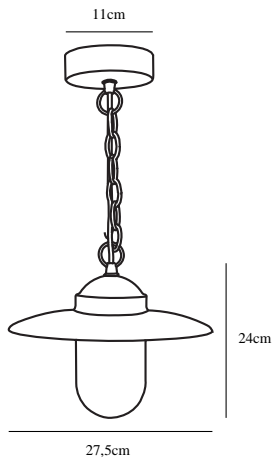

LUXEMBOURG | PENDELLEUCHE | ROST

72805009

nordlux®

Spannung (V): 230 Volt
IP-Grad: IP33
Maximale Lampenleistung (W):
60W
Klasse (Klasse 1, Klasse 2,
Klasse 3): Klasse 2 (Dopp. isoliert)
Leuchtmittelsockel: E27
Parallelschaltung: True

Höhe (cm): 24
Schirmdurchmesser (cm): 27,5
EAN: 5701581233270
TUN: 1246811
Artikelnummer: 72805009
Stück pro Hauptkarton: 3

Verkaufsbox Höhe (cm): 29
Verkaufsbox Breite (cm): 32
Verkaufsbox Tiefe (cm): 16
Verkaufsbox Volumen m³: 0.0148
Produkt Nettogewicht (kg): 1.484

Hauptmaterial: Metall
Sekundärmaterial: Glas
Glasfarbe: Klar
Kabel Farbe: Schwarz
Kabel Länge (cm): 110
Geeignet für Meeresklima: Ja
Farbe: Rost

- Natürliche rostbraune Oberfläche
- Inklusive Lampenarmatur aus dem gleichen Material
- Eingebaute Parallelschaltung