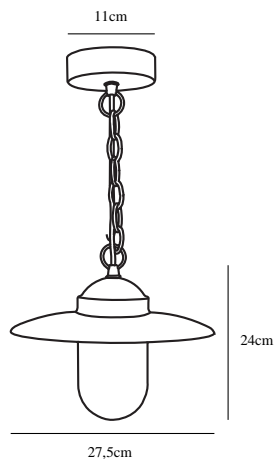

LUXEMBOURG | PENDEL | RUSTFARVET

72805009

nordlux®

Spænding (V): 230 Volt

IP-vurdering: IP33

Maksimal pæreeffekt (W): 60W

Klasse (klasse 1, klasse 2, klasse 3): Klasse 2 (Dobbelt isoleret)

Pærefatning: E27

Parallelforbindelse: True

Farve: Rustfarvet

Højde (cm): 24

Skærm diameter (cm): 27.5

EAN-nummer: 5701581233270

TUN: 1246811

Varenummer: 72805009

Stk. pr. master-kasse: 3

Salgskasse, højde (cm): 29

Salgskasse, bredde (cm): 32

Salgskasse, dybde (cm): 16

Salgskasse, volumen (m³):

0.0148

Nettovægt af produkt (kg): 1.484

Primært materiale: Metal

Sekundært materiale: Glas

Glasfarve: Klar

Ledningens farve: Sort

Ledningens længde (cm): 110

Egnet til kystnære områder: Ja

- Naturligt rustbrun overflade
- Lysudtag i samme materiale medfølger
- Indbygget parallelforbindelse

Super flot udendørs pendel som fx. vil pynte på den overdækkede terrasse, og skabe hygge og lys, når solen er gået ned.