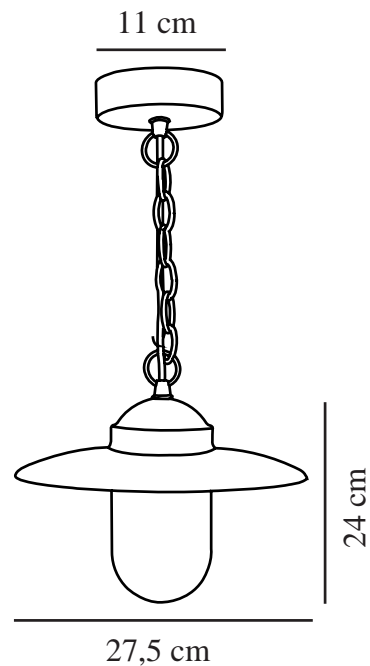

LUXEMBOURG | PENDEL | RUSTFARVET

72805009

nordlux®

Spænding (V): 230 Volt
IP-vurdering: IP33
Maksimal pæreeffekt (W): 60W
Klasse (klasse 1, klasse 2, klasse 3): Klasse 2 (Dobbelt isoleret)
Pærefatning: E27
Parallelforbindelse: True

Primært materiale: Metal
Sekundært materiale: Glas
Glasfarve: Klar
Ledningens farve: Sort
Ledningens længde (cm): 110
Ledningens overflademateriale: Gummi
Kan ledningen udskiftes?: False
Egnet til kystnære områder: False

Farve: Rustfarvet
Højde (cm): 24
Bredde (cm): 27.5
Skærm diameter (cm): 27.5
Projektion (cm): 27.5
EAN-nummer: 5701581233270
TUN: 1246811
Varenummer: 72805009

Stk. pr. master-kasse: 3
Salgskasse, højde (cm): 29
Salgskasse, bredde (cm): 32
Salgskasse, dybde (cm): 16
Salgskasse, volumen (m³): 0,0148
Nettovægt af produkt (kg): 1.484