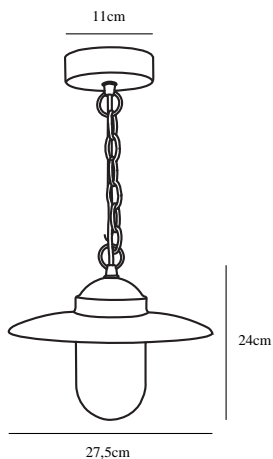

# LUXEMBOURG | SUSPENSION | COULEUR ROUILLE

72805009

nordlux®

Tension (V): 230 Volt  
Protection IP: IP33  
Puissance maximale de l'ampoule (W): 60W  
Classe (Classe 1, Classe 2, Classe 3): Classe 2 (Double isolation)  
Culot d'ampoule: E27  
Connexion parallèle: True

Matière première: Métal  
Matériau secondaire: Verrerie  
Couleur du verre: Transparent  
Couleur du câble: Noir  
Longueur du câble (cm): 110  
Convient pour le bord de mer: Oui  
Couleur: Couleur rouille

Hauteur (cm): 24  
Diamètre de l'abat-jour (cm): 27.5  
EAN: 5701581233270  
TUN: 1246811  
Numéro d'article: 72805009  
Pièces par unité d'emballage: 3  
Hauteur de la boîte de vente (cm): 29  
Largeur de la boîte de vente (cm): 32

Profondeur de la boîte de vente (cm): 16  
Volume de la boîte de vente m<sup>3</sup>: 0.0148  
Poids net du produit (kg): 1.484

- Surface brun rouille naturelle • Fixation dans le même matériau incluse
- Connexion parallèle intégrée