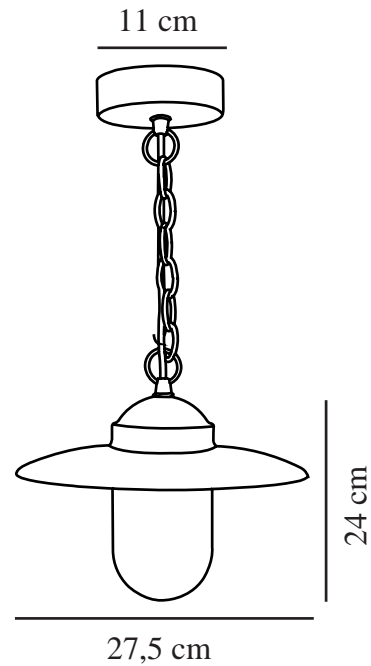

LUXEMBOURG | HANGERS / OPGESCHORTE VERLICHTING | ROESTIG

nordlux®

72805009

Spanning (V): 230 Volt
IP-graad: IP33
Maximaal lampvermogen (W):
60W
Klasse (Klasse 1, Klasse 2,
Klasse 3): Klasse 2 (Dubbele
isolatie)
Lampfitting: E27
Parallele verbinding: True

Geschikt voor aan zee: False
Kleur: Roestig
Hoogte (cm): 24
Breedte (cm): 27.5
Diameter kap (cm): 27.5
Projectie (cm): 27.5
EAN: 5701581233270

TUN: 1246811
Artikelnummer: 72805009
Stuks per masterdoos: 3
Hoogte verkoopdoos (cm): 29
Breedte verkoopdoos (cm): 32
Diepte verkoopdoos (cm): 16
Verkoopdoos inhoud m³ : 0.0148
Nettogewicht product (kg): 1.484

Primair materiaal: Metaal
Secundair materiaal: Glas
: Duidelijk
Kleur van de kabel: Zwart
Lengte van de kabel (cm): 110
Oppervlaktemateriaal van de
kabel: Rubber
Is de kabel vervangbaar?: False

- Natuurlijk roestbruin oppervlak • Inclusief scherm van hetzelfde materiaal
- Ingebouwde parallelle aansluiting