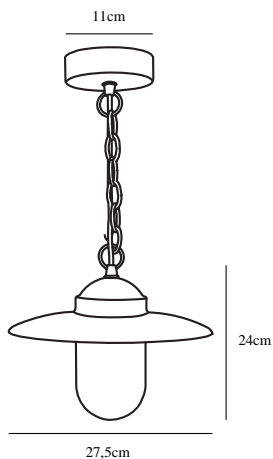

LUXEMBOURG | TAKPENDEL | RUSTFARGET

72805009

nordlux®

Spenning (V): 230 Volt

IP-grad: IP33

Maksimal lysstyrke (W): 60W

Klasse (Klasse 1, Klasse 2,

Klasse 3): Klasse 2 (Dobbelt

isolert)

Pæresokkel: E27

Parallellkobling: True

Farge: Rustfarget

Høyde (cm): 24

Skjerm diameter (cm): 27.5

EAN: 5701581233270

TUN: 1246811

Artikkelnummer: 72805009

Stk. per master box: 3

Høyde på salgseske (cm): 29

Bredde på salgseske (cm): 32

Dybde på salgseske (cm): 16

Volum i salgseske m³ : 0.0148

Produktets nettovekt (kg): 1.484

Primært materiale: Metal

Sekundært materiale: Glas

Farge på glasset: Klar

Kabelfarge: Sort

Kabellengde (cm): 110

Egnet for bruk i kystnære

områder: Ja

- Naturlig rustbrun overflate
- Inkludert takkopp i samme materiale
- Innebygd parallellkobling

Superflott utendørspendel som for eksempel vil pynte på terrassen og skape kos og lys når solen har gått ned.