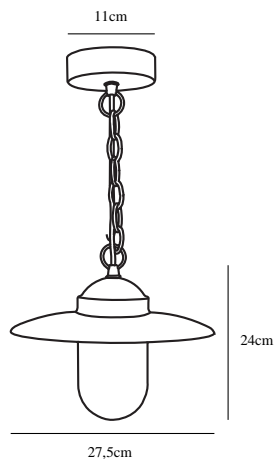

# LUXEMBOURG | TAKLAMPAN | ROST

72805009

nordlux®

Spänning (V): 230 Volt

IP-grad: IP33

Maximal lampeffekt (W): 60W

Klass (Klass 1, Klass 2, Klass 3):

Klass 2 (Dubbel isolerad)

Lampfättning: E27

Parallellkoppling: True

Höjd (cm): 24

Skärmdiameter (cm): 27.5

EAN: 5701581233270

TUN: 1246811

Artikelnummer: 72805009

Antal per kolla: 3

Säljförpackning höjd (cm): 29

Säljförpackning bredd (cm): 32

Säljförpackning djup (cm): 16

Säljförpackning volym m<sup>3</sup>: 0.0148

Produktens nettovikt (kg): 1.484

Primärt material: Metal

Sekundärt material: Glas

Glasfärg: Klar

Kabelfärg: Svart

Kabellängd (cm): 110

Lämplig för kustnära områden: Ja

Färg: Rost

- Naturlig rostig brun yta • Inklusive skydd i samma material
- Inbyggd parallellkoppling

Superfin pendellampa för utomhusbruk, exempelvis på den övertäckta terrassen där den skapar trevnad och lyser upp när solen har gått ner.