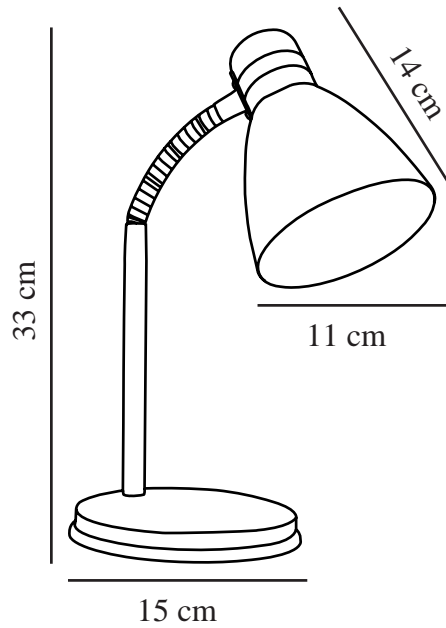

# CYCLONE | TAFELVERLICHTING | WIT

73065001

nordlux®

Spanning (V): 230 Volt  
IP-graad: IP20  
Maximaal lampvermogen (W):  
15W  
Klasse (Klasse 1, Klasse 2,  
Klasse 3): Klasse 2 (Dubbele  
isolatie)  
Lampfitting: E14  
: Yes with compatible bulb  
Plaatsing schakelaar: Op de kabel

Kleur: wit  
Hoogte (cm): 33  
Buisdiameter (cm): 1.4  
Diameter kap (cm): 11  
Hoogte kap (cm): 14  
Maat basis voor buiten (cm): 15

EAN: 5701581220379  
TUN: 5387137

Artikelnummer: 73065001  
Stuks per masterdoos: 3  
Hoogte verkoopdoos (cm): 25  
Breedte verkoopdoos (cm): 15  
Diepte verkoopdoos (cm): 15  
Verkoopdoos inhoud m<sup>3</sup>: 0.0056  
Nettogewicht product (kg): 0.86

Primair materiaal: Metaal  
Kleur van de kabel: wit  
Lengte van de kabel (cm): 155  
Oppervlaktemateriaal van de  
kabel: Plastic  
Is de kabel vervangbaar?: False

• Hedendaagse klassieke stijl • Flexibele armen voor gericht licht