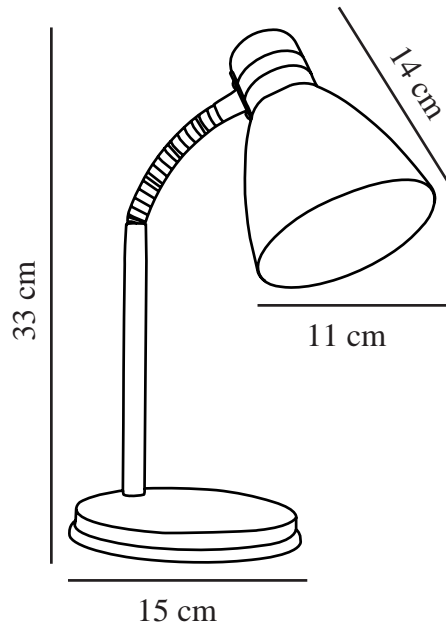

# CYCLONE | BORDLAMPE | HVIT

73065001

nordlux®

Spenning (V): 230 Volt  
IP-grad: IP20  
Maksimal lysstyrke (W): 15W  
Klasse (Klasse 1, Klasse 2, Klasse 3): Klasse 2 (Dobbelt isolert)  
Pæresokkel: E14  
: Yes with compatible bulb  
Bryter plassering: På ledning

Primært materiale: Metall  
Kabelfarge: Hvit  
Kabellengde (cm): 155  
Kabelens overflatemateriale: Plast  
Kan kabelen byttes ut?: False

Farge: Hvit  
Høyde (cm): 33  
Rørdiameter (cm): 1.4  
Skjerm diameter (cm): 11  
Skjermhøyde (cm): 14  
Utvendig grunn dimensjon (cm): 15

EAN: 5701581220379  
TUN: 5387137  
Artikkelnummer: 73065001

Stk. per master box: 3  
Høyde på salgseske (cm): 25  
Bredde på salgseske (cm): 15  
Dybde på salgseske (cm): 15  
Volum i salgseske m<sup>3</sup>: 0.0056  
Produktets nettovekt (kg): 0.86

• Moderne klassisk stil • Fleksible armer for retningsbestemt lys

Liten, smart Nordlux Cyclone bordlampe, som kan dreies og bøyes ut fra hvor lyset skal være. Skjermen og foten er laget av lakkert metall, og med en høyde på 33 cm er det god plass til lampen uansett om den skal plasseres på skrivebordet eller nattbordet.