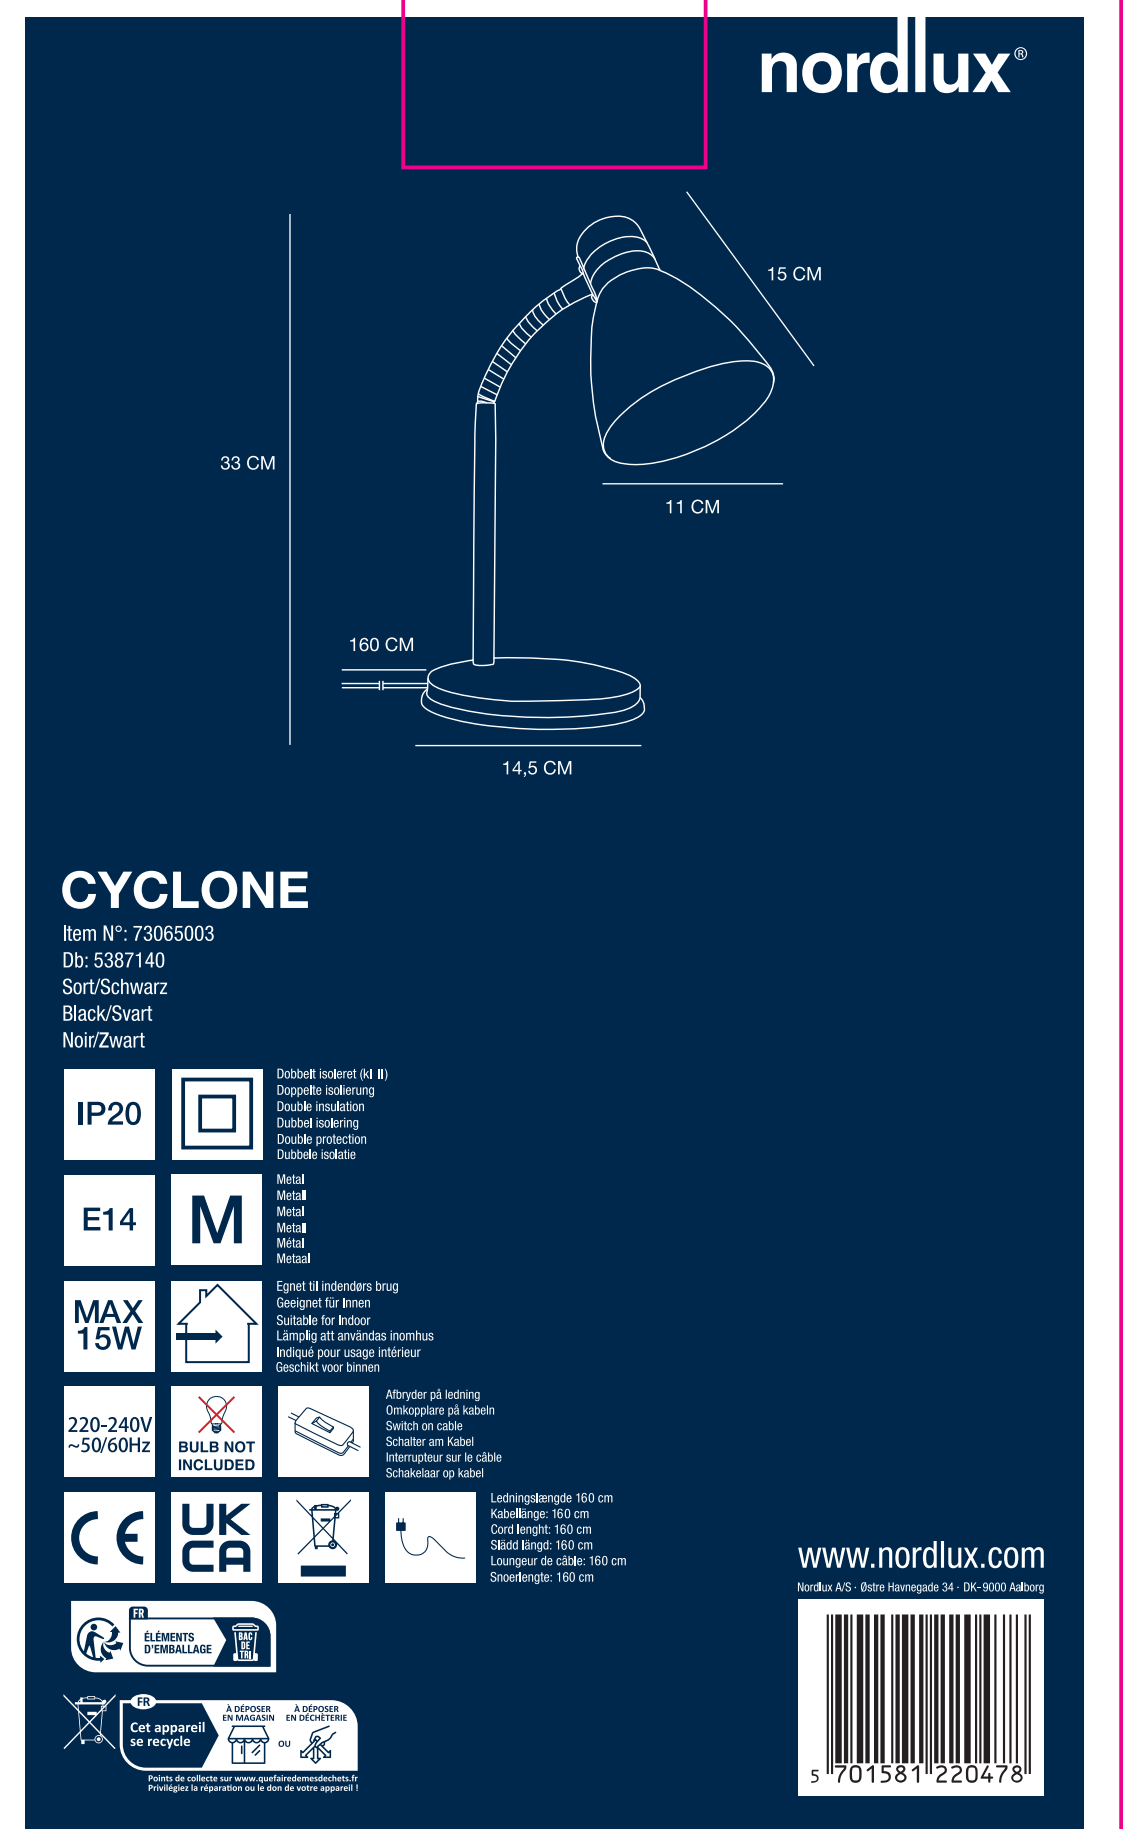

150x150x250mm

73065003 V1

BOC-2025.11.13

2767C C100/M70/Y20

AAD: 11112025 ST

Height x Width x Depth COLOR BOX (CM)	NET WEIGHT COLOR BOX (KG)
25x15x15	0.115
GROSS WEIGHT COLOR BOX (KG)	VOLUME COLOR BOX (CM³)
0.853	0.0056