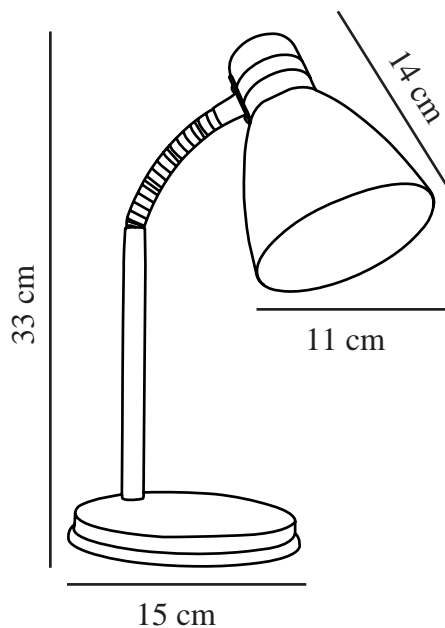

CYCLONE | TAFELVERLICHTING | ZWART

73065003

nordlux®

Spanning (V): 230 Volt
IP-graad: IP20
Maximaal lampvermogen (W):
15W
Klasse (Klasse 1, Klasse 2,
Klasse 3): Klasse 2 (Dubbele
isolatie)
Lampfitting: E14
: Yes with compatible bulb
Plaatsing schakelaar: Op de kabel

Kleur: Zwart
Hoogte (cm): 33
Buisdiameter (cm): 1.4
Diameter kap (cm): 11
Hoogte kap (cm): 14
Maat basis voor buiten (cm): 15

EAN: 5701581220478
TUN: 5387140

Artikelnummer: 73065003
Stuks per masterdoos: 3
Hoogte verkoopdoos (cm): 25
Breedte verkoopdoos (cm): 15
Diepte verkoopdoos (cm): 15
Verkoopdoos inhoud m³ : 0.0056
Nettogewicht product (kg): 0.86

Primair materiaal: Metaal
Kleur van de kabel: Zwart
Lengte van de kabel (cm): 155
Oppervlaktemateriaal van de
kabel: Plastic
Is de kabel vervangbaar?: False

• Hedendaagse klassieke stijl • Flexibele armen voor gericht licht