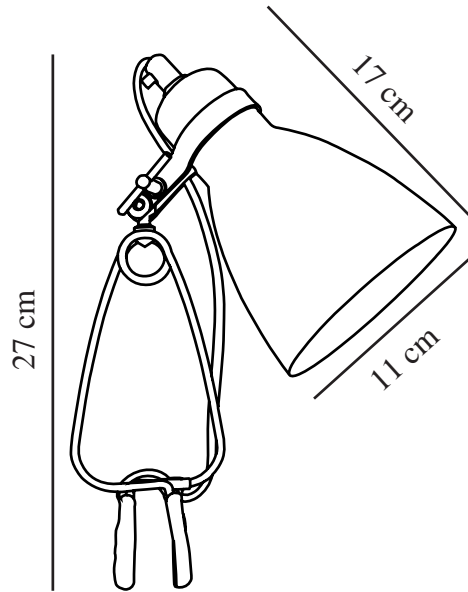

CYCLONE | KLEMMLEUCHTE | WEISS

73072001

nordlux®

Spannung (V): 230 Volt
IP-Grad: IP20
Maximale Lampenleistung (W): 15
Klasse (Klasse 1, Klasse 2, Klasse 3): Klasse 2 (Dopp. isoliert)
Leuchtmittelsockel: E14
: Yes with compatible bulb
Schalterplatzierung: Auf dem Kabel

Farbe: Weiss
Höhe (cm): 27
Schirmdurchmesser (cm): 11
Schirmhöhe (cm): 17
EAN: 5701581220676
TUN: 5387142
Artikelnummer: 73072001

Stück pro Hauptkarton: 3
Verkaufsbox Höhe (cm): 12.5
Verkaufsbox Breite (cm): 14.5
Verkaufsbox Tiefe (cm): 26
Verkaufsbox Volumen m³: 0.0047
Produkt Nettogewicht (kg): 0.416

Hauptmaterial: Metall
Kabel Farbe: Weiss
Kabel Länge (cm): 200
Oberflächenmaterial Kabel: Plastik
Ist das Kabel austauschbar?:
False

- Zeitgenössischer klassischer Stil
- Klemme zum Befestigen an einem Regal oder an einer anderen Kante
- Flexible Arme für ein gerichtetes Licht

Cyclone Klemmspot von Nordlux mit flexiblen Arm zur Ausrichtung des Kopfs der Leuchte. Die Leuchte verfügt über einen Lampenschirm mit einem Durchmesser von 11 cm sowie einen Schalter am Kabel.