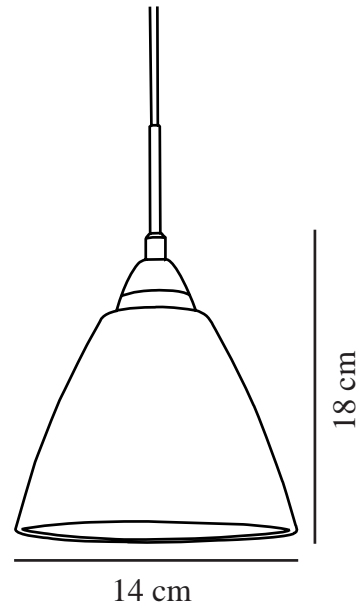

READ 14 | SUSPENSION | OPALE

73153010

nordlux®

Tension (V): 230 Volt
Protection IP: IP20
Puissance maximale de l'ampoule (W): 40W
Classe (Classe 1, Classe 2, Classe 3): Classe 2 (Double isolation)
Culot d'ampoule: E14
: Yes with compatible bulb

Matière première: Verrerie
Matériau secondaire: Métal
Couleur du verre: Opale
Couleur du câble: Blanc
Longueur du câble (cm): 180
Matériau de surface du câble:
Matière plastique
Le câble est-il remplaçable: False
Couleur: Opale

Hauteur (cm): 18
Diamètre de l'abat-jour (cm): 14
EAN: 5701581265479
TUN: 1392857
Numéro d'article: 73153010
Pièces par unité d'emballage: 3
Hauteur de la boîte de vente (cm): 27
Largeur de la boîte de vente (cm): 18

Profondeur de la boîte de vente (cm): 18
Volume de la boîte de vente m³: 0.0087
Poids net du produit (kg): 0.682

• Design classique et doux • Abat-jour en verre blanc brillant

La suspension Read 14 de Nordlux est simple et élégante. La suspension est en métal et verre blanc opalin. Read est parfaite pour être suspendue au-dessus de la table à manger ou du plan de travail de la cuisine.