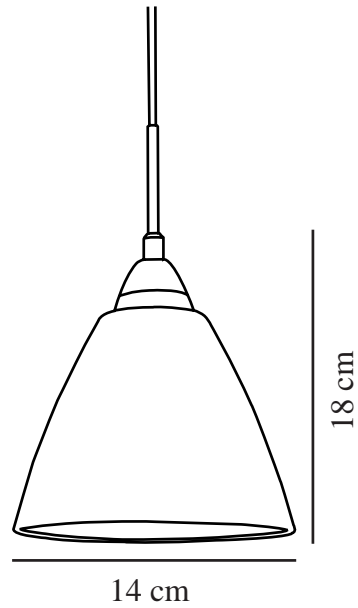

# READ 14 | HANGERS / OPGESCHORTE VERLICHTING | OPAAL WIT

73153010

nordlux®

Spanning (V): 230 Volt  
IP-graad: IP20  
Maximaal lampvermogen (W):  
40W  
Klasse (Klasse 1, Klasse 2,  
Klasse 3): Klasse 2 (Dubbele  
isolatie)  
Lampfitting: E14  
: Yes with compatible bulb

Kleur: Opaal wit  
Hoogte (cm): 18  
Diameter kap (cm): 14  
EAN: 5701581265479  
TUN: 1392857  
Artikelnummer: 73153010

Stuks per masterdoos: 3  
Hoogte verkoopdoos (cm): 27  
Breedte verkoopdoos (cm): 18  
Diepte verkoopdoos (cm): 18  
Verkoopdoos inhoud m<sup>3</sup> : 0.0087  
Nettogewicht product (kg): 0.682

Primair materiaal: Glas  
Secundair materiaal: Metaal  
: Opaal wit  
Kleur van de kabel: wit  
Lengte van de kabel (cm): 180  
Oppervlaktemateriaal van de  
kabel:: Plastic  
Is de kabel vervangbaar?: False