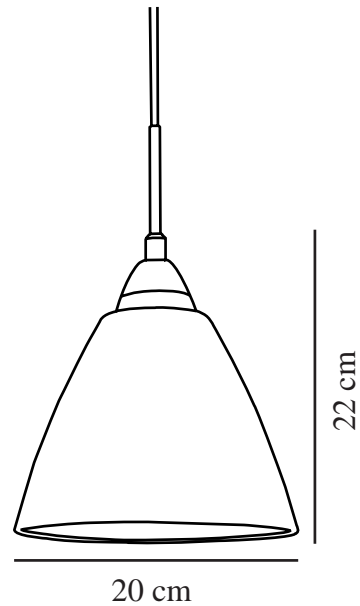

# READ 20 | PENDELLEUCHE | OPAL WEISS

73163010

nordlux®

Spannung (V): 230 Volt  
IP-Grad: IP20  
Maximale Lampenleistung (W):  
60W  
Klasse (Klasse 1, Klasse 2,  
Klasse 3): Klasse 2 (Dopp. isoliert)  
Leuchtmittelsockel: E27  
: Yes with compatible bulb

Hauptmaterial: Glas  
Sekundärmaterial: Metall  
Glasfarbe: Opal weiss  
Kabel Farbe: Weiss  
Kabel Länge (cm): 180  
Oberflächenmaterial Kabel: Plastik  
Ist das Kabel austauschbar?:  
False

Farbe: Opal weiss  
Schirmdurchmesser (cm): 20  
Schirmhöhe (cm): 22  
EAN: 5701581265578  
TUN: 1392858  
Artikelnummer: 73163010  
Stück pro Hauptkarton: 3

Verkaufsbox Höhe (cm): 26  
Verkaufsbox Breite (cm): 21  
Verkaufsbox Tiefe (cm): 26  
Verkaufsbox Volumen m<sup>3</sup>: 0.0142  
Produkt Nettogewicht (kg): 1.184

• Weiches klassisches Design • Glänzender weißer Glasschirm

Die Read 2 Pendelleuchte von Nordlux ist stilvoll und schlicht. Die Pendelleuchte besteht aus Metall und opalweißem Glas. Read eignet sich für die Anbringung über dem Ess- oder dem Küchentisch.

Das Glas dieser Leuchte ist mundgeblasen und wird jeweils individuell handgefertigt. Aufgrund dieses einzigartigen Verfahrens können im Glas Luftblasen entstehen und die Dicke des Glases kann ebenfalls variieren. Dies verleiht dem Glas seinen besonderen Charakter und sein lebendiges Erscheinungsbild.