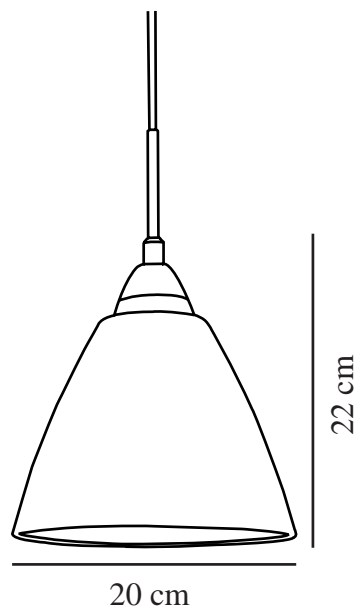

READ 20 | PENDEL | OPAL HVID

73163010

nordlux®

Spænding (V): 230 Volt
IP-vurdering: IP20
Maksimal pæreeffekt (W): 60W
Klasse (klasse 1, klasse 2, klasse 3): Klasse 2 (Dobbelt isoleret)
Pærefatning: E27
: Yes with compatible bulb

Farve: Opal hvid
Skærm diameter (cm): 20
Skærmhøjde (cm): 22
EAN-nummer: 5701581265578
TUN: 1392858
Varenummer: 73163010

Stk. pr. master-kasse: 3
Salgskasse, højde (cm): 26
Salgskasse, bredde (cm): 21
Salgskasse, dybde (cm): 26
Salgskasse, volumen (m³): 0,0142
Nettovægt af produkt (kg): 1.184

Primært materiale: Glas
Sekundært materiale: Metal
Glasfarve: Opal hvid
Ledningens farve: Hvid
Ledningens længde (cm): 180
Ledningens overflademateriale: Plast
Kan ledningen udskiftes?: False

• Blødt klassisk design • Glansfuld hvid glasskærm

Read 2 pendel fra Nordlux er stilfuld og enkel. Pendlen er fremstillet i metal og opal hvidt glas. Read vil hænge smukt over spise- eller køkkenbordet.

Glasset i denne lampe er mundblæst og er blevet håndlavet individuelt. På grund af den unikke proces kan der forekomme luftbobler i glasset, og glassets tykkelse kan også variere. Det giver glasset sin karakter og sit levende udseende.