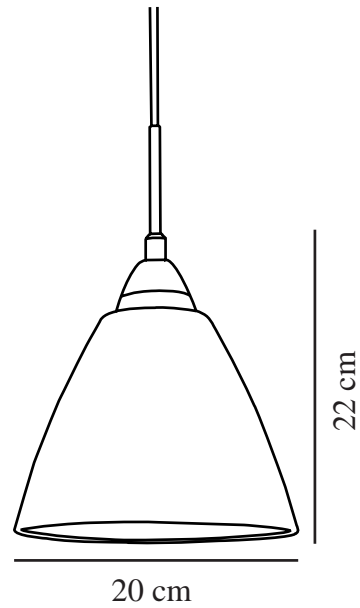

READ 20 | HANGERS / OPGESCHORTE VERLICHTING | OPAAL WIT

73163010

nordlux®

Spanning (V): 230 Volt
IP-graad: IP20
Maximaal lampvermogen (W):
60W
Klasse (Klasse 1, Klasse 2,
Klasse 3): Klasse 2 (Dubbele
isolatie)
Lampfitting: E27
: Yes with compatible bulb

Kleur: Opaal wit
Diameter kap (cm): 20
Hoogte kap (cm): 22
EAN: 5701581265578
TUN: 1392858
Artikelnummer: 73163010

Stuks per masterdoos: 3
Hoogte verkoopdoos (cm): 26
Breedte verkoopdoos (cm): 21
Diepte verkoopdoos (cm): 26
Verkoopdoos inhoud m³ : 0.0142
Nettogewicht product (kg): 1.184

Primair materiaal: Glas
Secundair materiaal: Metaal
: Opaal wit
Kleur van de kabel: wit
Lengte van de kabel (cm): 180
Oppervlaktemateriaal van de
kabel:: Plastic
Is de kabel vervangbaar?: False

• Zacht klassiek ontwerp • Glanzend witte glazen kap