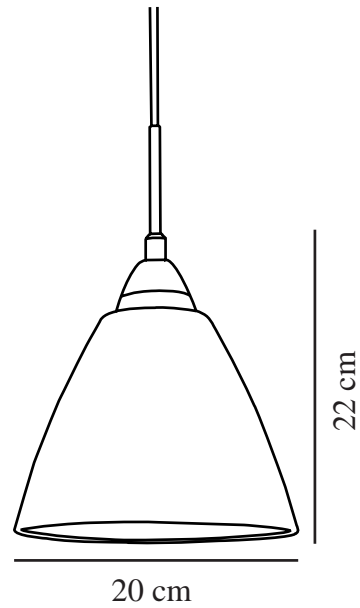

# READ 20 | TAKPENDEL | VIT

73163010

nordlux®

Spenning (V): 230 Volt  
IP-grad: IP20  
Maksimal lysstyrke (W): 60W  
Klasse (Klasse 1, Klasse 2, Klasse 3): Klasse 2 (Dobbelt isolert)  
Pæresokkel: E27  
: Yes with compatible bulb

Farge: Vit  
Skjerm diameter (cm): 20  
Skjerm høyde (cm): 22  
EAN: 5701581265578  
TUN: 1392858  
Artikkelnummer: 73163010

Stk. per master box: 3  
Høyde på salgseske (cm): 26  
Bredde på salgseske (cm): 21  
Dybde på salgseske (cm): 26  
Volum i salgseske m<sup>3</sup>: 0.0142  
Produktets nettovekt (kg): 1.184

Primært materiale: Glas  
Sekundært materiale: Metal  
Farge på glasset: Vit  
Kabelfarge: Hvit  
Kabellengde (cm): 180  
Kabelens overflatemateriale: Plast  
Kan kabelen byttes ut?: False

• Mykt klassisk design • Blank hvit glassskjerm

Pendellampen Read 2 fra Nordlux er stilfull og enkel. Pendellampen er produsert i metall og opalhvitt glass. Read vil henge fint over spise- eller kjøkkenbordet.

Glasset i denne lampen er munblåst og laget for hånd. På grunn av denne unike prosessen kan det være luftbobler i glasset, og glassets tykkelse kan også variere. Dette gir lampen sin karakter og levende utseende.