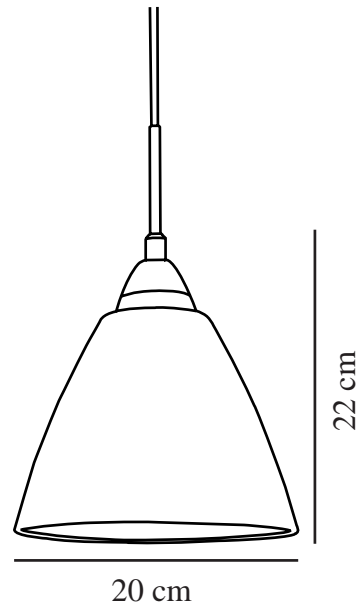

# READ 20 | TAKLAMPA | OPAL VIT

73163010

nordlux®

Spänning (V): 230 Volt  
IP-grad: IP20  
Maximal lampeffekt (W): 60W  
Klass (Klass 1, Klass 2, Klass 3):  
Klass 2 (Dubbel isolerad)  
Lampfattning: E27  
: Yes with compatible bulb

Primärt material: Glas  
Sekundärt material: Metall  
Glasfärg: Opal vit  
Kabelfärg: Vit  
Kabellängd (cm): 180  
Ytmaterial på kabeln: Plast  
Är kabeln utbytbar?: False  
Färg: Opal vit

Skärmdiameter (cm): 20  
Skärmhöjd (cm): 22  
EAN: 5701581265578  
TUN: 1392858  
Artikelnummer: 73163010  
Antal per kolla: 3  
Säljförpackning höjd (cm): 26

Säljförpackning bredd cm: 21  
Säljförpackning djup (cm): 26  
Säljförpackning volym m<sup>3</sup>: 0.0142  
Productens nettovikt (kg): 1.184

• Mjuk klassisk design • Blank vit glasskärm

Read 2 pendellampa från Nordlux är elegant och enkel. Pendellampan är tillverkad av metall och opalvitt glas. Read hänger vackert över matbordet eller köksbänken.