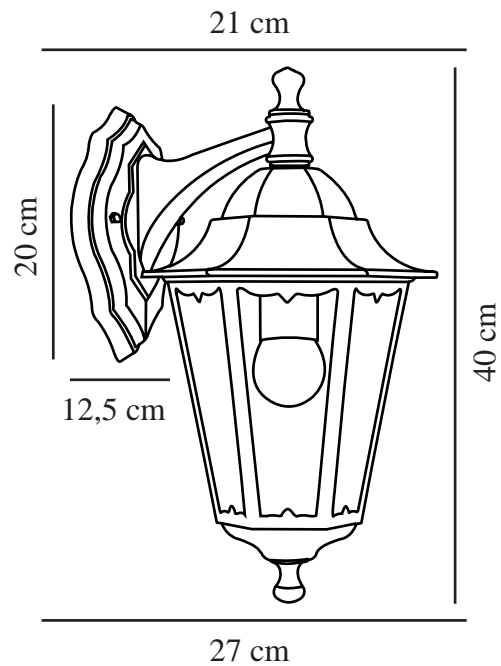

# CARDIFF DOWN | WANDLEUCHE | SCHWARZ

74381003

nordlux®

Spannung (V): 230 Volt  
IP-Grad: IP44  
Maximale Lampenleistung (W): 60  
Klasse (Klasse 1, Klasse 2,  
Klasse 3): Klasse 1 (Geerdet)  
Leuchtmittelsockel: E27  
Parallelschaltung: False

Hauptmaterial: Aluminium  
Sekundärmaterial: Glas  
Glasfarbe: Klar  
Geeignet für Meeresklima: False  
Farbe: Schwarz

Höhe (cm): 40  
Breite (cm): 21  
Projektion (cm): 27

EAN: 5701581256873  
TUN: 1382549  
Artikelnummer: 74381003  
Stück pro Hauptkarton: 3  
Verkaufsbox Höhe (cm): 30

Verkaufsbox Breite (cm): 24  
Verkaufsbox Tiefe (cm): 29  
Verkaufsbox Volumen m<sup>3</sup>: 0.0209  
Produkt Nettogewicht (kg): 1.245

## • Romantisches Design

Cardiff ist eine elegante und nach unten gerichtete Außenwandleuchte von Nordlux. Die Wandleuchte besteht aus schwarz lackiertem Aluminium und Scheiben aus Klarglas.