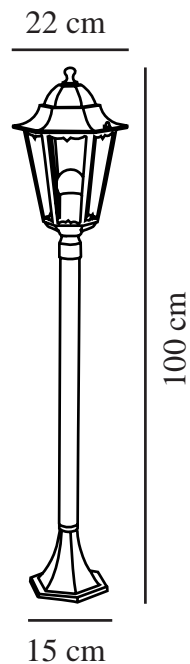

# CARDIFF | POLLERLEUCHE | SCHWARZ

74398003

nordlux®

Spannung (V): 230 Volt  
IP-Grad: IP44  
Maximale Lampenleistung (W):  
60W  
Klasse (Klasse 1, Klasse 2,  
Klasse 3): Klasse 1 (Geerdet)  
Leuchtmittelsockel: E27  
Parallelschaltung: True

Hauptmaterial: Aluminium  
Sekundärmaterial: Glas  
Glasfarbe: Klar  
Geeignet für Meeresklima: False  
Farbe: Schwarz

Höhe (cm): 100  
Breite (cm): 22.5  
Rohrdurchmesser (cm): 4  
Schirmdurchmesser (cm): 22.5  
Außenbereich-Basisabmessungen  
(cm): 15

EAN: 5701581256972  
TUN: 1382547  
Artikelnummer: 74398003  
Stück pro Hauptkarton: 3

Verkaufsbox Höhe (cm): 43  
Verkaufsbox Breite (cm): 21  
Verkaufsbox Tiefe (cm): 25  
Verkaufsbox Volumen m<sup>3</sup>: 0.0226  
Produkt Nettogewicht (kg): 1.579

• Romantisches Design • Eingebaute Parallelschaltung

Cardiff Außenleuchte für den Garten. Die elegante Gartenleuchte ist 100 cm hoch und besteht aus schwarz lackiertem Aluminium. Die Gartenleuchte kann beispielsweise für die Beleuchtung des Weges zur Haustür verwendet werden.