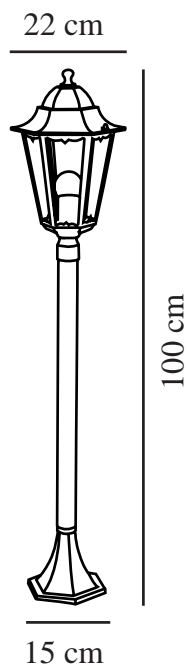

# CARDIFF | HAVELAMPE | SORT

74398003

nordlux®

Spænding (V): 230 Volt  
IP-vurdering: IP44  
Maksimal pæreeffekt (W): 60W  
Klasse (klasse 1, klasse 2, klasse 3): Klasse 1 (Jord)  
Pærefatning: E27  
Parallelforbindelse: True

Primært materiale: Aluminium  
Sekundært materiale: Glas  
Glasfarve: Klar  
Egnet til kystnære områder: False  
Farve: Sort

Højde (cm): 100  
Bredde (cm): 22.5  
Rørdiameter (cm): 4  
Skærm diameter (cm): 22.5  
Udendørssokkel, mål (cm): 15

EAN-nummer: 5701581256972  
TUN: 1382547  
Varenummer: 74398003  
Stk. pr. master-kasse: 3

Salgskasse, højde (cm): 43  
Salgskasse, bredde (cm): 21  
Salgskasse, dybde (cm): 25  
Salgskasse, volumen (m<sup>3</sup>): 0.0226  
Nettovægt af produkt (kg): 1.579

• Romantisk design • Indbygget parallelforbindelse

Cardiff udendørs havelampe. Den elegante havelampe er 100 cm høj og fremstillet i sortlakeret aluminium. Havelampen kan f.eks. bruges til at lyse stien op, som fører op til hoveddøren.