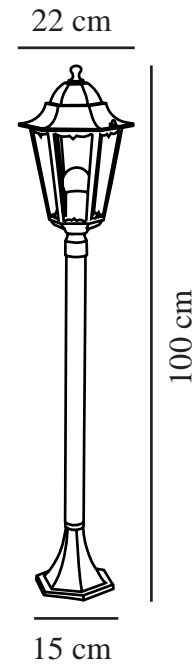

CARDIFF | POTELET | NOIR

74398003

nordlux®

Tension (V): 230 Volt
Protection IP: IP44
Puissance maximale de l'ampoule (W): 60W
Classe (Classe 1, Classe 2, Classe 3): Classe 1 (Prise de terre)
Culot d'ampoule: E27
Connexion parallèle: True

Matière première: Aluminium
Matériau secondaire: Verrerie
Couleur du verre: Transparent
Convient pour le bord de mer: False
Couleur: Noir

Hauteur (cm): 100
Largeur (cm): 22.5
Diamètre du tube (cm): 4
Diamètre de l'abat-jour (cm): 22.5
Dimension socle extérieur (cm): 15

EAN: 5701581256972
TUN: 1382547
Numéro d'article: 74398003
Pièces par unité d'emballage: 3
Hauteur de la boîte de vente (cm): 43

Largeur de la boîte de vente (cm): 21
Profondeur de la boîte de vente (cm): 25
Volume de la boîte de vente m³: 0.0226
Poids net du produit (kg): 1.579

• Design romantique • Connexion parallèle intégrée

Lampe de jardin d'extérieur Cardiff. Cette élégante lampe de jardin en aluminium noir vernis a une hauteur de 1 m. Vous pouvez par exemple utiliser cette lampe de jardin pour éclairer l'allée qui mène à votre porte d'entrée.