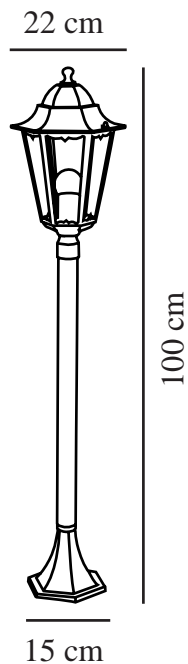

# CARDIFF | TUINVERLICHTING | ZWART

74398003

nordlux®

Spanning (V): 230 Volt  
IP-graad: IP44  
Maximaal lampvermogen (W):  
60W  
Klasse (Klasse 1, Klasse 2,  
Klasse 3): Klasse 1  
(Aardecontact)  
Lampfitting: E27  
Parallele verbinding: True

Hoogte (cm): 100  
Breedte (cm): 22.5  
Buisdiameter (cm): 4  
Diameter kap (cm): 22.5  
Maat basis voor buiten (cm): 15

EAN: 5701581256972  
TUN: 1382547  
Artikelnummer: 74398003

Stuks per masterdoos: 3  
Hoogte verkoopdoos (cm): 43  
Breedte verkoopdoos (cm): 21  
Diepte verkoopdoos (cm): 25  
Verkoopdoos inhoud m<sup>3</sup> : 0.0226  
Nettogewicht product (kg): 1.579

Primair materiaal: Aluminium  
Secundair materiaal: Glas  
: Duidelijk  
Geschikt voor aan zee: False  
Kleur: Zwart

• Romantisch ontwerp • Ingebouwde parallelle aansluiting