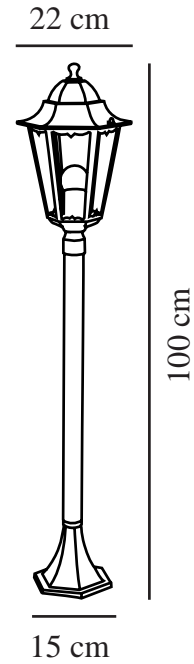

# CARDIFF | HAGEBELYSNING | SORT

74398003

nordlux®

Spenning (V): 230 Volt  
IP-grad: IP44  
Maksimal lysstyrke (W): 60W  
Klasse (Klasse 1, Klasse 2, Klasse 3): Klasse 1  
Pæresokkel: E27  
Parallellkobling: True

Farge: Sort  
Høyde (cm): 100  
Bredde (cm): 22.5  
Rørdiameter (cm): 4  
Skjerm diameter (cm): 22.5  
Utvendig grunn dimensjon (cm): 15

Artikkelnummer: 74398003  
Stk. per master box: 3  
Høyde på salg seske (cm): 43  
Bredde på salg seske (cm): 21  
Dybde på salg seske (cm): 25  
Volum i salg seske m<sup>3</sup> : 0.0226  
Produktets nettovekt (kg): 1.579

Primært materiale: Aluminium  
Sekundært materiale: Glas  
Farge på glasset: Klar  
Egnet for bruk i kystnære områder: False

EAN: 5701581256972  
TUN: 1382547

• Romantisk design • Innebygd parallellkobling