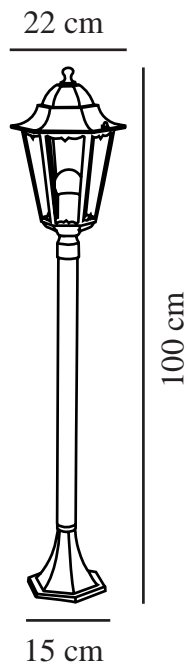

CARDIFF | POLLARE | SVART

74398003

nordlux®

Spänning (V): 230 Volt
IP-grad: IP44
Maximal lampeffekt (W): 60W
Klass (Klass 1, Klass 2, Klass 3):
Klass 1 (Jordkontakt)
Lampfatning: E27
Parallellkoppling: True

Primärt material: Aluminium
Sekundärt material: Glas
Glasfärg: Klar
Lämplig för kustnära områden:
False
Färg: Svart

Höjd (cm): 100
Bredd (cm): 22.5
Rördiameter (cm): 4
Skärmdiameter (cm): 22.5
Utvändigt basmått (cm): 15

EAN: 5701581256972
TUN: 1382547
Artikelnummer: 74398003
Antal per kolla: 3

Säljförpackning höjd (cm): 43
Säljförpackning bredd cm: 21
Säljförpackning djup (cm): 25
Säljförpackning volym m³: 0.0226
Produktens nettovikt (kg): 1.579

• Romantisk design • Inbyggd parallellkoppling

Cardiff trädgårdslampa. Den eleganta trädgårdslampans är 100 cm hög och tillverkad av svartlackerat aluminium. Trädgårdslampans kan exempelvis användas för att lysa upp gången som leder upp till ytterdörren.