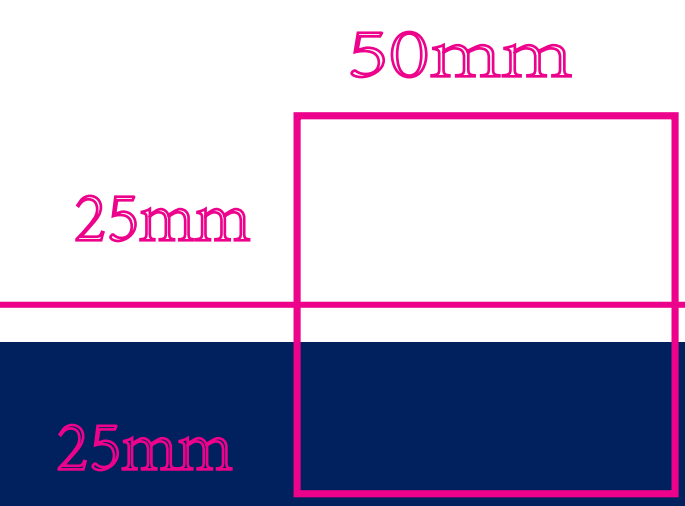

AAD: 03122025 NS

Height x Width x Depth COLOR BOX (CM)	NET WEIGHT COLOR BOX (KG)
22.5*23*22 CM	0.2KG
GROSS WEIGHT COLOR BOX (KG)	VOLUME COLOR BOX (CBM)
1.6KG	0.012CBM