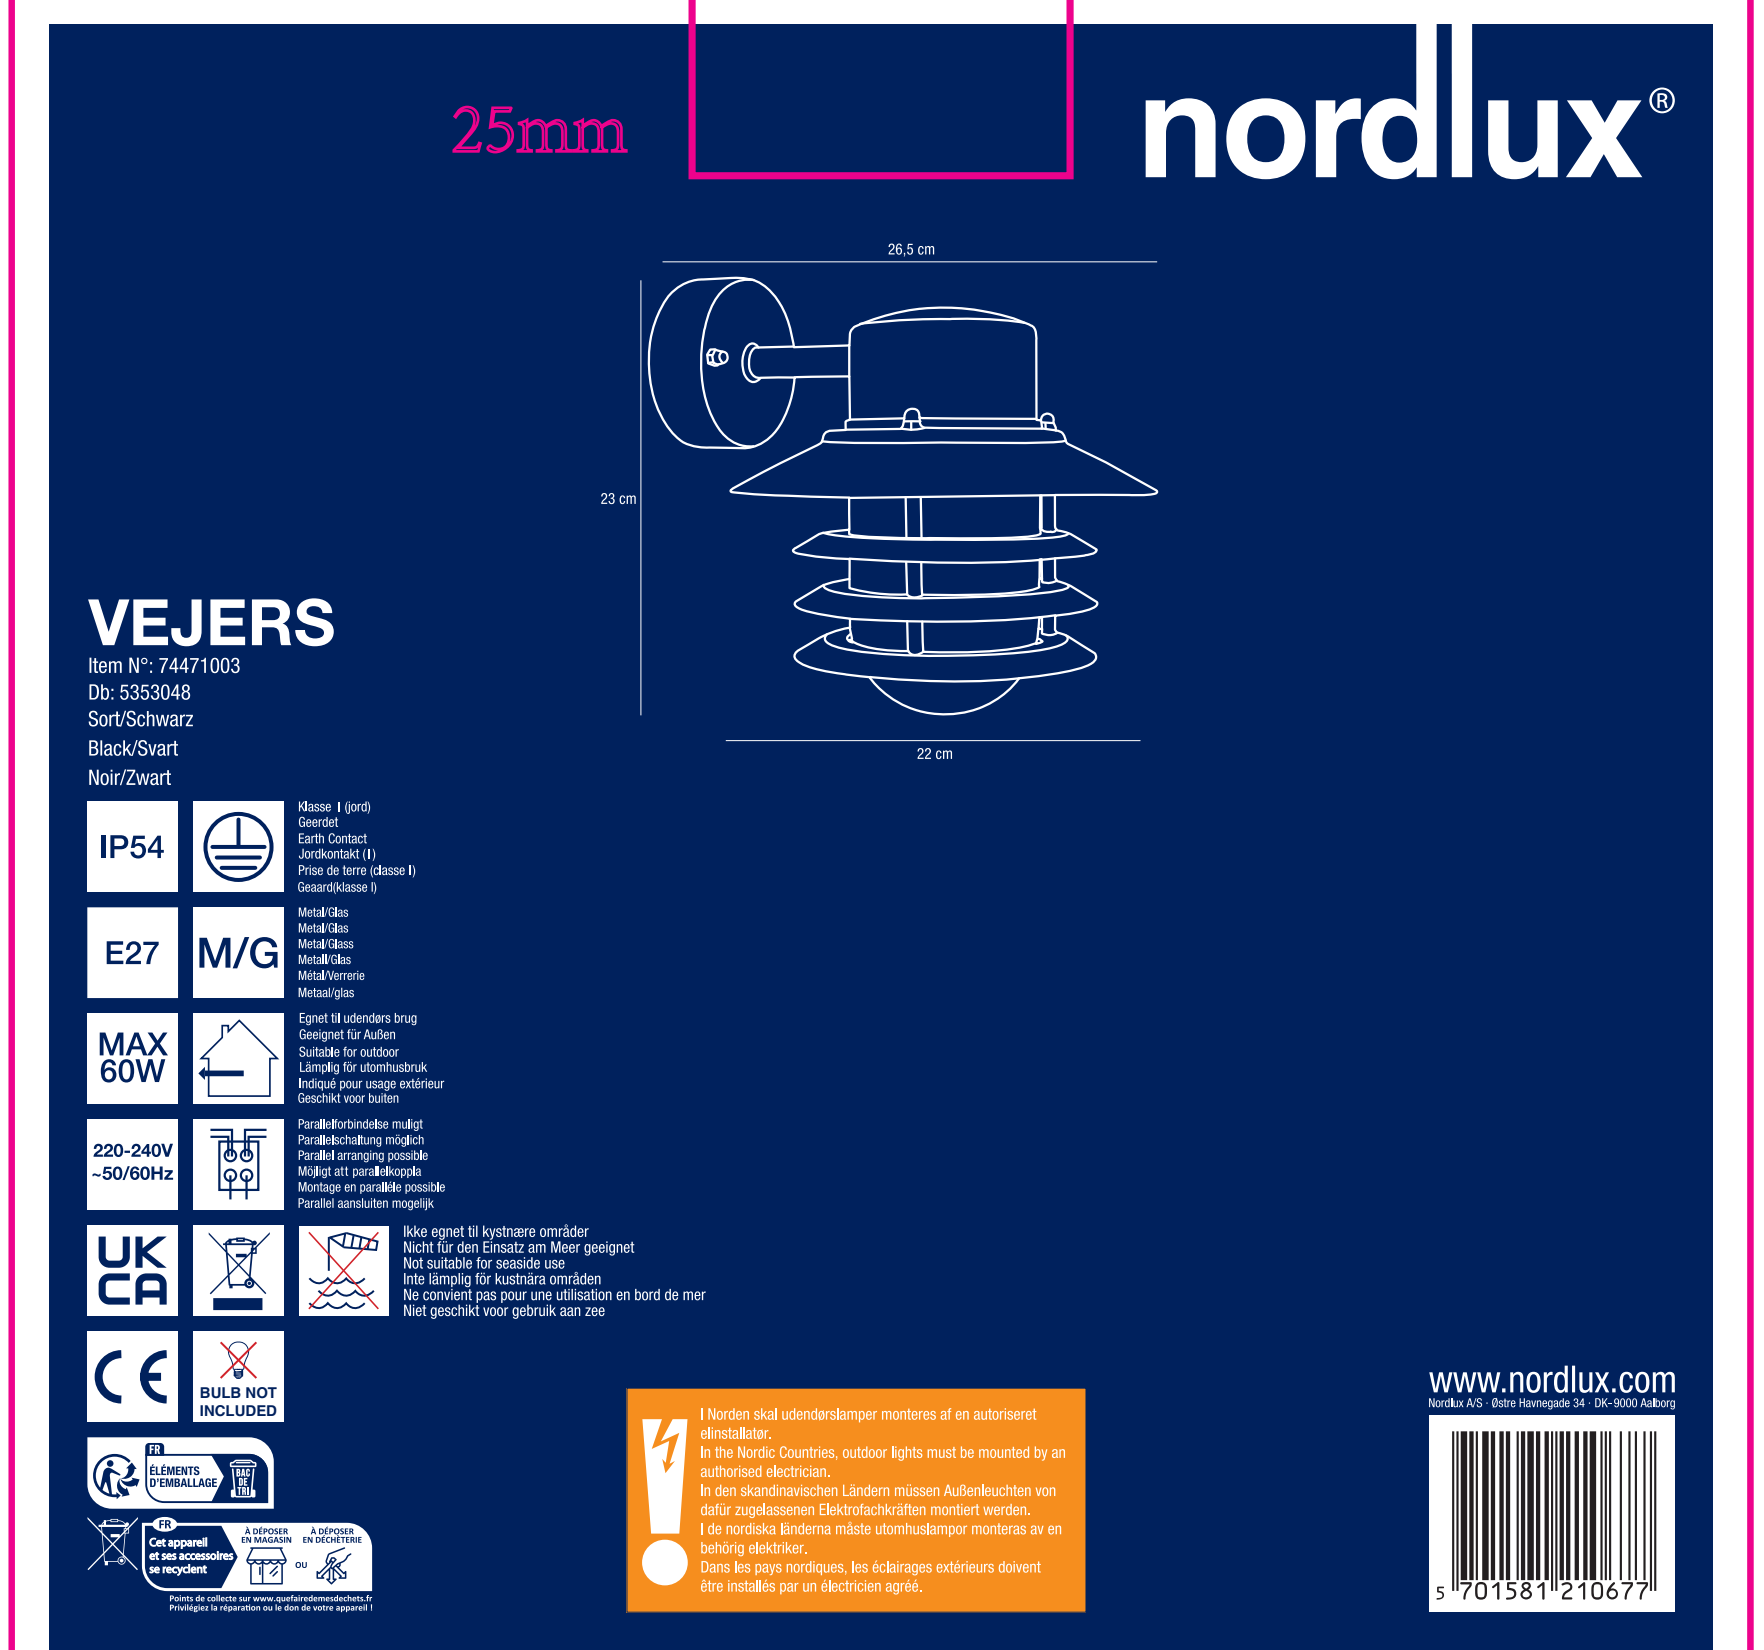

AAD: 03122025 NS

Height x Width x Depth COLOR BOX (CM)	NET WEIGHT COLOR BOX (KG)
22.5*23*22 CM	0.2KG
GROSS WEIGHT COLOR BOX (KG)	VOLUME COLOR BOX (CBM)
1.6KG	0.012CBM