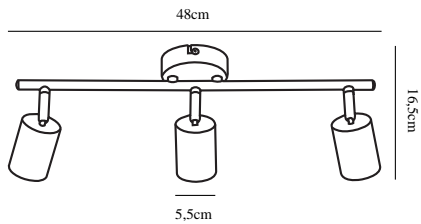

EXPLORER 3-SPOT | SPOTLIGHT | WEISS

74830001

nordlux®

Spannung (V): 230 Volt
IP-Grad: IP20
Maximale Lampenleistung (W):
3X7W
Klasse (Klasse 1, Klasse 2,
Klasse 3): Klasse 1 (Geerdet)
Leuchtmittelsockel: GU10

Hauptmaterial: Metall
Farbe: Weiss

Höhe (cm): 16.5
Rohrdurchmesser (cm): 1.6
Schirmdurchmesser (cm): 5.5
Länge (cm): 48
Projektion (cm): 16.5

EAN: 5701581262270
TUN: 1392825
Artikelnummer: 74830001
Stück pro Hauptkarton: 3

Verkaufsbox Höhe (cm): 51
Verkaufsbox Breite (cm): 13
Verkaufsbox Tiefe (cm): 10
Verkaufsbox Volumen m³: 0.0066
Produkt Nettogewicht (kg): 0.704

Helligkeit des Lichts (Lumen): 200
Farbtemperatur (K): 2700
Ra-Wert : 80
Lebensdauer (h): 25000
Abstrahlwinkel (°) : 110
Candela (cd) (nur für Lampen mit
gebündeltem Licht): 90

• Zeitgenössischer und schlichter Stil • Verstellbarer Leuchtenkopf für ein gerichtetes Licht

Schöne und schlichte Lampenschiene mit 3 Spots. Eine sowohl elegante als auch kostengünstige Leuchte, die zudem auch noch für gute Beleuchtung sorgt.