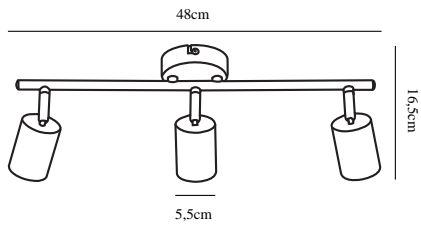

EXPLORER 3-SPOT | SPOTLIGHT | HVID

74830001

nordlux®

Spænding (V): 230 Volt
IP-vurdering: IP20
Maksimal pæreeffekt (W): 3X7W
Klasse (klasse 1, klasse 2, klasse 3): Klasse 1 (Jord)
Pærefatning: GU10

Primært materiale: Metal
Farve: Hvid

Højde (cm): 16.5
Rørdiameter (cm): 1.6
Skærm diameter (cm): 5.5
Længde (cm): 48
Projektion (cm): 16.5

EAN-nummer: 5701581262270
TUN: 1392825
Varenummer: 74830001

Stk. pr. master-kasse: 3
Salgskasse, højde (cm): 51
Salgskasse, bredde (cm): 13
Salgskasse, dybde (cm): 10
Salgskasse, volumen (m³): 0.0066
Nettovægt af produkt (kg): 0.704

Lysstyrke (lumen): 200
Farvetemperatur (K): 2700
Ra-værdi : 80
Levetid (t.): 25000
Strålevinkel (°) : 110
Candela (cd) (kun for retningsbestemt lampe): 90

• Tidssvarende og enkel stil • Justerbart lampehoved for retningsbestemt lys

Flot og enkel lysskinne med 3 spots. En både stilfuld og prisvenlig lampe, der tilmed giver en god belysning.