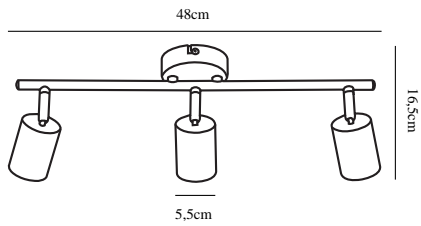

EXPLORER 3-SPOT | SPOTERIE | BLANC

74830001

nordlux®

Tension (V): 230 Volt
Protection IP: IP20
Puissance maximale de l'ampoule (W): 3X7W
Classe (Classe 1, Classe 2, Classe 3): Classe 1 (Prise de terre)
Culot d'ampoule: GU10

Matière première: Métal
Couleur: Blanc

Hauteur (cm): 16.5
Diamètre du tube (cm): 1.6
Diamètre de l'abat-jour (cm): 5.5
Longueur (cm): 48
Projection (cm): 16.5

EAN: 5701581262270
TUN: 1392825
Numéro d'article: 74830001
Pièces par unité d'emballage: 3
Hauteur de la boîte de vente (cm): 51

Largeur de la boîte de vente (cm): 13
Profondeur de la boîte de vente (cm): 10
Volume de la boîte de vente m³: 0.0066
Poids net du produit (kg): 0.704

Luminosité de l'éclairage (Lumen): 200
Température de couleur (K): 2700
Valeur Ra : 80
Durée de vie (h): 25000
Angle de diffusion de l'éclairage (°) : 110
Candela (cd) (pour lampe directionnelle uniquement): 90

• Style contemporain et simple • Tête d'éclairage orientable pour une lumière directionnelle

Simple et élégant luminaire sur rail avec 3 spots. Une lampe aussi élégante qu'abordable qui diffuse un bon éclairage.