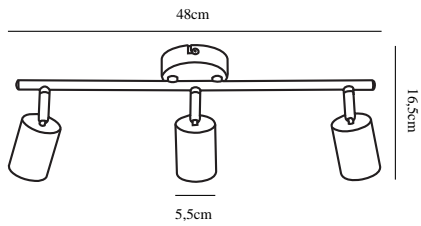

EXPLORER 3-SPOT | SPOTLIGHT | HVIT

74830001

nordlux®

Spenning (V): 230 Volt
IP-grad: IP20
Maksimal lysstyrke (W): 3X7W
Klasse (Klasse 1, Klasse 2,
Klasse 3): Klasse 1
Pæresokkel: GU10

Primært materiale: Metal
Farge: Hvit

Høyde (cm): 16.5
Rørdiameter (cm): 1.6
Skjerm diameter (cm): 5.5
Lengde (cm): 48
Projeksjon (cm): 16.5

EAN: 5701581262270
TUN: 1392825
Artikkelnummer: 74830001

Stk. per master box: 3
Høyde på salgseske (cm): 51
Bredde på salgseske (cm): 13
Dybde på salgseske (cm): 10
Volum i salgseske m³: 0.0066
Produktets nettovekt (kg): 0.704

Lysstyrke (Lumen): 200
Fargetemperatur (K): 2700
Ra-verdi : 80
Levetid (h): 25000
Strålevinkel (°) : 110
Candela (cd) (kun for
retningsbestemt lampe): 90

- Moderne og enkel stil
- Justerbart lampehode for retningsbestemt lys

Flott og enkel lysskinne med tre spotter. En både stilfull og prisvennlig lampe som også gir god belysning.