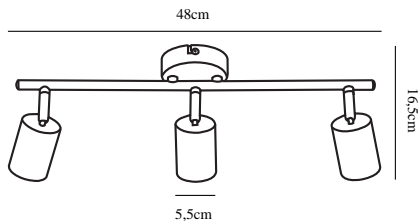

EXPLORER 3-SPOT | SPOTLIGHT | VIT

74830001

nordlux®

Spänning (V): 230 Volt
IP-grad: IP20
Maximal lampeffekt (W): 3X7W
Klass (Klass 1, Klass 2, Klass 3):
Klass 1 (Jordkontakt)
Lampfatning: GU10

Primärt material: Metal
Färg: Vit

Höjd (cm): 16.5
Rördiameter (cm): 1.6
Skärmdiameter (cm): 5.5
Längd (cm): 48
Projektion (cm): 16.5

EAN: 5701581262270
TUN: 1392825
Artikelnummer: 74830001

Antal per kolla: 3
Säljförpackning höjd (cm): 51
Säljförpackning bredd cm: 13
Säljförpackning djup (cm): 10
Säljförpackning volym m³: 0.0066
Productens nettovikt (kg): 0.704

Ljusstyrka (lumen): 200
Färgtemperatur (K): 2700
Ra-värde : 80
Livslängd (h): 25000
Ljusspridningsvinkel (°) : 110
Candela (cd) (endast för riktad
lampa): 90

- Modern och enkel stil
- Justerbart lamphuvud för ett riktat ljus

Trevlig och enkel ljusskena med tre spotter. En både snygg och prisvärd lampa, som dessutom ger bra belysning.