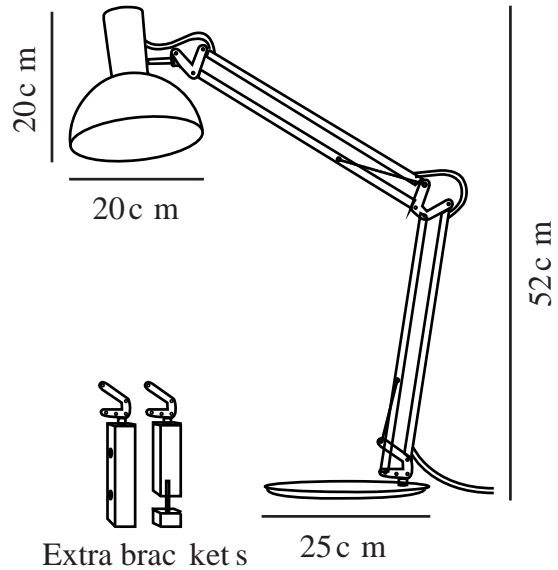

ARKI | TISCHLAMPE | SCHWARZ

75145003

Spannung (V): 230 Volt
IP-Grad: IP20
Maximale Lampenleistung (W): 60W
Klasse (Klasse 1, Klasse 2, Klasse 3): Klasse 2 (Dopp. isoliert)
Leuchtmittelsockel: E27
: Yes with compatible bulb
Schalterplatzierung: Auf der Leuchte

Hauptmaterial: Metall
Sekundärmaterial: Plastik
Kabel Farbe: Schwarz
Kabel Länge (cm): 180
Oberflächenmaterial Kabel: Plastik
Ist das Kabel austauschbar?: False

Farbe: Schwarz
Höhe (cm): 52
Schirmdurchmesser (cm): 20
Schirmhöhe (cm): 20
Außenbereich-Basisabmessungen (cm): 25
Neigungswinkel (°): 120
Drehwinkel (°): 350

EAN: 5701581279872
TUN: 1483724

Artikelnummer: 75145003
Stück pro Hauptkarton: 2
Verkaufsbox Höhe (cm): 65
Verkaufsbox Breite (cm): 42
Verkaufsbox Tiefe (cm): 23
Verkaufsbox Volumen m³: 0.0628
Produkt Nettogewicht (kg): 5

- Zeitloses und zeitgemäßes Design • Verstellbarer Leuchtenkopf und verstellbarer Leuchtenarm
- Inkl. Tischfuß, Wandhalterung und Klemme

Klassische Architektenleuchte, die sowohl an der Wand befestigt als auch samt Leuchtenfuß am Tisch festgeklemmt werden kann. Ihr Design ist schlicht und ihre schöne matte Oberfläche verleiht ihr einen zeitgemäßen Look. Design by Bønnelycke mdd.