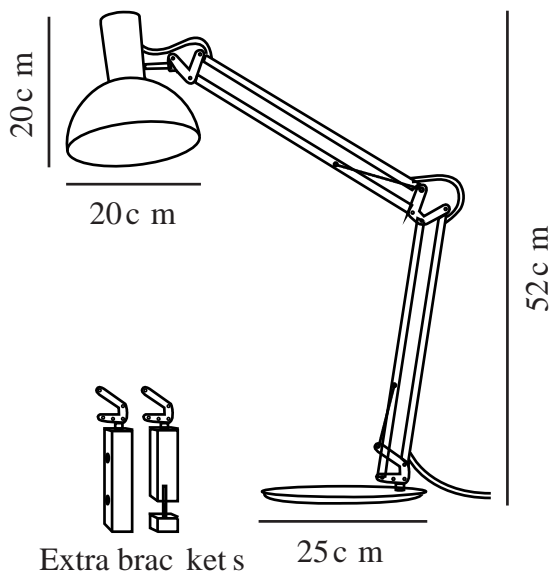

ARKI | BORDLAMPE | SORT

75145003

Spænding (V): 230 Volt
IP-vurdering: IP20
Maksimal pæreeffekt (W): 60W
Klasse (klasse 1, klasse 2, klasse 3): Klasse 2 (Dobbelt isoleret)
Pærefatning: E27
: Yes with compatible bulb
Placering af afbryder: På lampen

Farve: Sort
Højde (cm): 52
Skærmdiameter (cm): 20
Skærmhøjde (cm): 20
Udendørssokkel, mål (cm): 25
Vippevinkel (°): 120
Drejevinkel (°): 350

Stk. pr. master-kasse: 2
Salgskasse, højde (cm): 65
Salgskasse, bredde (cm): 42
Salgskasse, dybde (cm): 23
Salgskasse, volumen (m³): 0,0628
Nettovægt af produkt (kg): 5

Primært materiale: Metal
Sekundært materiale: Plast
Ledningens farve: Sort
Ledningens længde (cm): 180
Ledningens overflademateriale: Plast
Kan ledningen udskiftes?: False

EAN-nummer: 5701581279872
TUN: 1483724
Varenummer: 75145003

- Tidløst og moderne design • Lampehoved og arm kan justeres
- Bordfod, vægbeslag og spændbøjle medfølger

Klassisk arkitektlampe, der giver muligheden for montering på væg, klem til bord samt bordfod. Den er enkel i designet og den flotte matte overflade giver den et nutidigt look. Design by Bønnelycke mdd.