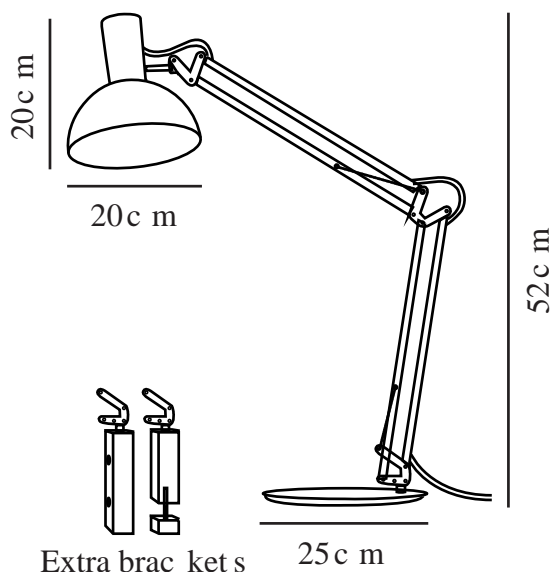

ARKI | LAMPE À POSER | NOIR

75145003

Tension (V): 230 Volt
Protection IP: IP20
Puissance maximale de l'ampoule (W): 60W
Classe (Classe 1, Classe 2, Classe 3): Classe 2 (Double isolation)
Culot d'ampoule: E27
: Yes with compatible bulb
Installation du commutateur: Sur la lampe

Matière première: Métal
Matériau secondaire: Matière plastique
Couleur du câble: Noir
Longueur du câble (cm): 180
Matériau de surface du câble: Matière plastique
Le câble est-il remplaçable: False

Couleur: Noir
Hauteur (cm): 52
Diamètre de l'abat-jour (cm): 20
Hauteur de l'abat-jour (cm): 20
Dimension socle extérieur (cm): 25
Angle de basculement (°): 120
Angle de rotation (°): 350

EAN: 5701581279872
TUN: 1483724
Numéro d'article: 75145003
Pièces par unité d'emballage: 2
Hauteur de la boîte de vente (cm): 65

Largeur de la boîte de vente (cm): 42
Profondeur de la boîte de vente (cm): 23
Volume de la boîte de vente m³: 0,0628
Poids net du produit (kg): 5

- Design intemporel et contemporain • Bras et tête d'éclairage réglables
- Pied de table, support mural et pince inclus

Une lampe d'architecte classique qui peut être installée sur un mur, pincer sur un bureau ou un pied de table. Son design est simple et sa belle surface mate lui donne une allure contemporaine. Design de Bønnelycke mdd.