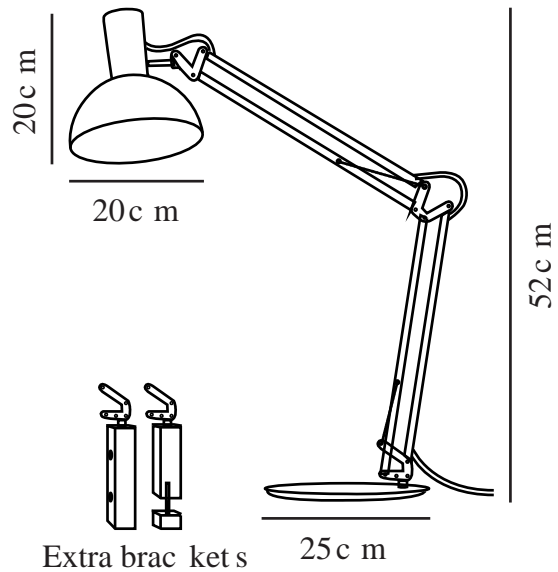

# ARKI | TAFELVERLICHTING | ZWART

75145003

Spanning (V): 230 Volt  
IP-graad: IP20  
Maximaal lampvermogen (W):  
60W  
Klasse (Klasse 1, Klasse 2,  
Klasse 3): Klasse 2 (Dubbele  
isolatie)  
Lampfitting: E27  
: Yes with compatible bulb  
Plaatsing schakelaar: Op het  
armatuur

Kleur: Zwart  
Hoogte (cm): 52  
Diameter kap (cm): 20  
Hoogte kap (cm): 20  
Maat basis voor buiten (cm): 25  
Kantelhoek (°): 120  
Draaihoek (°): 350

EAN: 5701581279872  
TUN: 1483724

Artikelnummer: 75145003  
Stuks per masterdoos: 2  
Hoogte verkoopdoos (cm): 65  
Breedte verkoopdoos (cm): 42  
Diepte verkoopdoos (cm): 23  
Verkoopdoos inhoud m<sup>3</sup> : 0.0628  
Nettogewicht product (kg): 5

Primair materiaal: Metaal  
Secundair materiaal: Plastic  
Kleur van de kabel: Zwart  
Lengte van de kabel (cm): 180  
Oppervlaktmateriaal van de  
kabel: Plastic  
Is de kabel vervangbaar?: False

- Tijdsloos en eigentijds design • Verstelbare lamp en arm
- Incl. tafelhoet, muurbeugel en klem