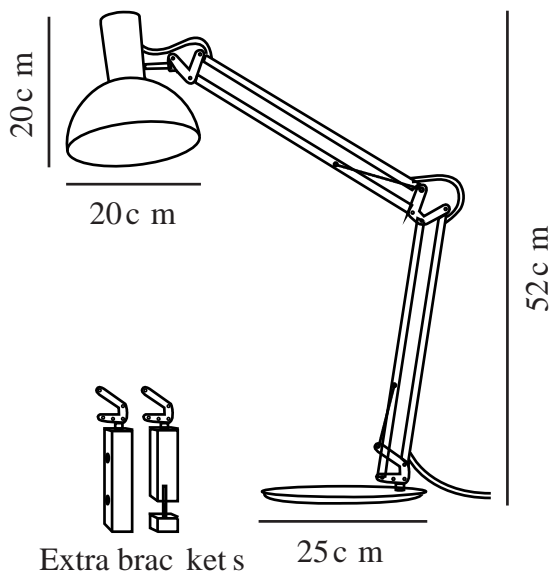

ARKI | BORDLAMPE | SORT

75145003

Spenning (V): 230 Volt
IP-grad: IP20
Maksimal lysstyrke (W): 60W
Klasse (Klasse 1, Klasse 2, Klasse 3): Klasse 2 (Dobbelt isolert)
Pæresokkel: E27
: Yes with compatible bulb
Bryter plassering: På lampen

Primært materiale: Metal
Sekundært materiale: Plast
Kabelfarge: Sort
Kabellengde (cm): 180
Kabelens overflatemateriale: Plast
Kan kabelen byttes ut?: False

Farge: Sort
Høyde (cm): 52
Skjerm diameter (cm): 20
Skjerm høyde (cm): 20
Utvendig grunn dimensjon (cm): 25
Tiltvinkel (°): 120
Svingvinkel (°): 350

EAN: 5701581279872
TUN: 1483724
Artikkelnummer: 75145003

Stk. per master box: 2
Høyde på salg seske (cm): 65
Bredden på salg seske (cm): 42
Dybden på salg seske (cm): 23
Volum i salg seske m³: 0.0628
Produktets nettovekt (kg): 5