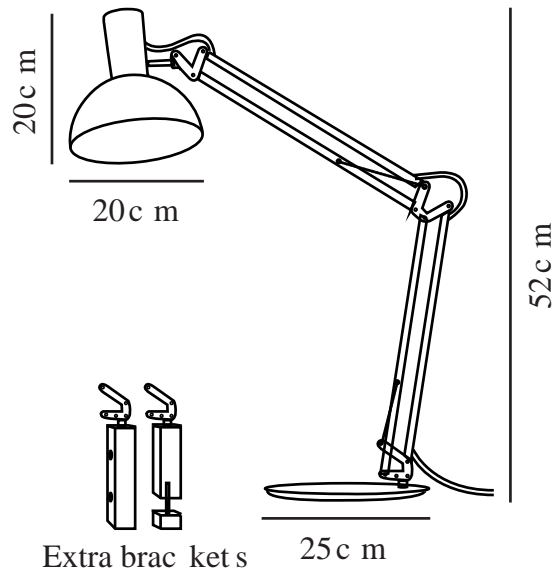

# ARKI | BORDSLAMPA | SVART

75145003

Spänning (V): 230 Volt  
IP-grad: IP20  
Maximal lampeffekt (W): 60W  
Klass (Klass 1, Klass 2, Klass 3):  
Klass 2 (Dubbel isolerad)  
Lampfatning: E27  
: Yes with compatible bulb  
Placering strömbrytare: På  
lampan

Primärt material: Metall  
Sekundärt material: Plast  
Kabelfärg: Svart  
Kabellängd (cm): 180  
Ytmaterial på kabeln: Plast  
Är kabeln utbytbar?: False  
Färg: Svart

Höjd (cm): 52  
Skärmdiameter (cm): 20  
Skärmhöjd (cm): 20  
Utvändigt basmått (cm): 25  
Tiltningvinkel (°): 120  
Rotationsvinkel (°): 350

EAN: 5701581279872  
TUN: 1483724  
Artikelnummer: 75145003  
Antal per kolla: 2

Säljförpackning höjd (cm): 65  
Säljförpackning bredd cm: 42  
Säljförpackning djup (cm): 23  
Säljförpackning volym m<sup>3</sup>: 0.0628  
Productens nettovikt (kg): 5