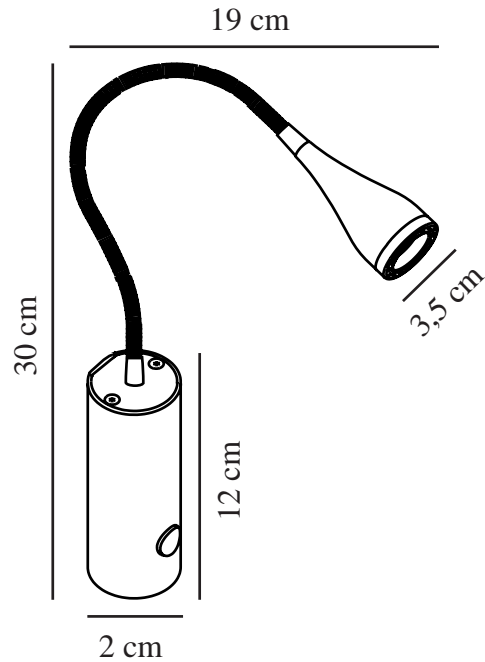

# MENTO | WANDLEUCHE | WEISS

75531001

nordlux®

Spannung (V): 230 Volt  
IP-Grad: IP20  
Klasse (Klasse 1, Klasse 2, Klasse 3): Klasse 2 (Dopp. isoliert)  
Leuchtmittelsockel: LED Module  
Schalterplatzierung: Auf der Leuchte

Hauptmaterial: Metall  
Kabel Farbe: Weiss  
Kabel Länge (cm): 180  
Oberflächenmaterial Kabel: Plastik  
Ist das Kabel austauschbar?: True

Farbe: Weiss  
Höhe (cm): 30  
Breite (cm): 5  
Schirmdurchmesser (cm): 3.5  
Projektion (cm): 19

EAN: 5701581285972  
TUN: 1479991  
Artikelnummer: 75531001

Stück pro Hauptkarton: 6  
Verkaufsbox Höhe (cm): 25  
Verkaufsbox Breite (cm): 7  
Verkaufsbox Tiefe (cm): 14  
Verkaufsbox Volumen m<sup>3</sup>: 0.0024  
Produkt Nettogewicht (kg): 0.429

Helligkeit des Lichts (Lumen): 130  
Farbtemperatur (K): 3000  
Ra-Wert : 80  
Lebensdauer (Std.): 30000  
Abstrahlwinkel (°) : 60  
Candela (cd) (nur für Lampen mit gebündeltem Licht): 500  
Energieklasse: G  
Tatsächliche Watt (W): 2.52