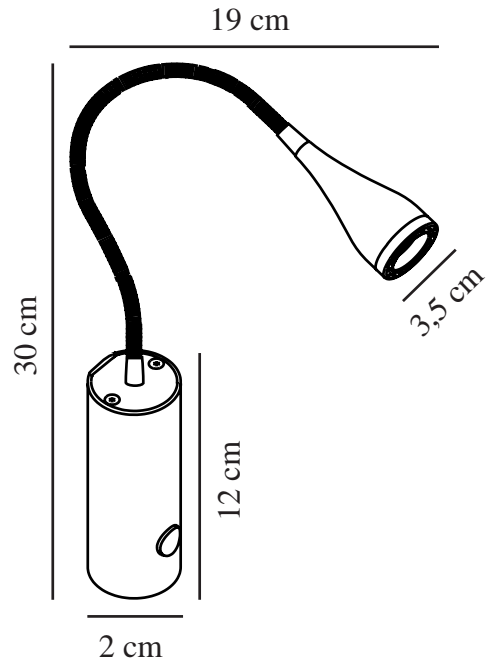

MENTO | WANDVERLICHTING | ZWART

75531003

nordlux®

Spanning (V): 230 Volt
IP-graad: IP20
Klasse (Klasse 1, Klasse 2, Klasse 3): Klasse 3 (12V)
Lampfitting: LED Module
Plaatsing schakelaar: Op het armatuur

Primair materiaal: Metaal
Kleur van de kabel: Zwart
Lengte van de kabel (cm): 180
Oppervlaktemateriaal van de kabel: Plastic
Is de kabel vervangbaar?: True

Kleur: Zwart
Hoogte (cm): 30
Breedte (cm): 5
Diameter kap (cm): 3.5
Projectie (cm): 19

EAN: 5701581286078

TUN: 1479992
Artikelnummer: 75531003
Stuks per masterdoos: 6
Hoogte verkoopdoos (cm): 25
Breedte verkoopdoos (cm): 7
Diepte verkoopdoos (cm): 14
Verkoopdoos inhoud m³: 0.0024
Nettogewicht product (kg): 0.429

Helderheid van licht (Lumen): 130
Kleurtemperatuur (K): 3000
Ra-waarde : 80
Levensduur (uur): 30000
Stralingshoek (°) : 60
Candela (cd) (alleen voor gerichte lamp): 500

- Minimalistische functionele stijl • Flexibele arm voor gericht licht
- 5 jaar LED-garantie