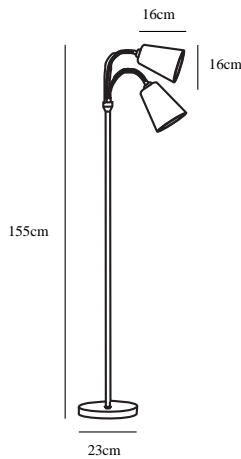

LELIO | STEHLAMPE | SCHWARZ

75554003

nordlux®

Spannung (V): 230 Volt
IP-Grad: IP20
Maximale Lampenleistung (W): 2X40W
Klasse (Klasse 1, Klasse 2, Klasse 3): Klasse 2 (Dopp. isoliert)
Leuchtmittelsockel: E14
: Yes with compatible bulb
Schalterplatzierung: Auf dem Kabel

Hauptmaterial: Metall
Sekundärmaterial: Textilien
Kabel Farbe: Schwarz
Kabel Länge (cm): 180
Ist das Kabel austauschbar?: False

Farbe: Schwarz
Höhe (cm): 155
Rohrdurchmesser (cm): 1.5
Schirmdurchmesser (cm): 16
Schirmhöhe (cm): 16
Außenbereich-Basisabmessungen (cm): 23

EAN: 5701581286276
TUN: 1484058

Artikelnummer: 75554003
Stück pro Hauptkarton: 2
Verkaufsbox Höhe (cm): 65
Verkaufsbox Breite (cm): 19
Verkaufsbox Tiefe (cm): 26
Verkaufsbox Volumen m³ : 0.0321
Produkt Nettogewicht (kg): 4.65

Bei der Lelio Stehleuchte von Nordlux handelt es sich um eine Stehleuchte in einem sehr klassischen und zeitlosen Design. Die Leuchte verfügt über 2 schwarze Textillampenschirme, die in jede gewünschte Richtung gerichtet werden können. Die Leuchte gibt ein ausgezeichnetes weiches Licht, weshalb sie sich ideal als Leseleuchte eignet. Lelio ist zudem eine sehr dekorative Leuchte. Verwenden Sie sie deshalb für all jene Ecken in Ihrem Heim, die etwas mehr Licht benötigen, oder benutzen Sie sie als Leseleuchte hinter dem Sofa oder dem Lieblingssessel.