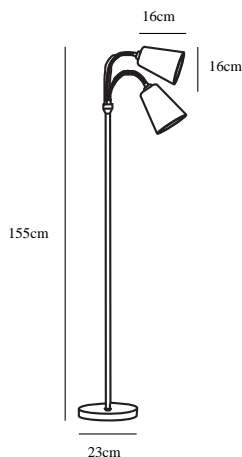

# LELIO | LAMPADAIRE | NOIR

75554003

nordlux®

Tension (V): 230 Volt  
Protection IP: IP20  
Puissance maximale de l'ampoule (W): 2X40W  
Classe (Classe 1, Classe 2, Classe 3): Classe 2 (Double isolation)  
Culot d'ampoule: E14  
: Yes with compatible bulb  
Installation du commutateur: Sur le câble

Matière première: Métal  
Matériau secondaire: Textile  
Couleur du câble: Noir  
Longueur du câble (cm): 180  
Le câble est-il remplaçable: False  
Couleur: Noir

Hauteur (cm): 155  
Diamètre du tube (cm): 1.5  
Diamètre de l'abat-jour (cm): 16  
Hauteur de l'abat-jour (cm): 16  
Dimension socle extérieur (cm): 23

EAN: 5701581286276  
TUN: 1484058  
Numéro d'article: 75554003  
Pièces par unité d'emballage: 2  
Hauteur de la boîte de vente (cm): 65  
Largeur de la boîte de vente (cm): 19

Profondeur de la boîte de vente (cm): 26  
Volume de la boîte de vente m<sup>3</sup>: 0.0321  
Poids net du produit (kg): 4.65

Lampadaire Lelio de Nordlux au design très classique et intemporel. La lampe est dotée de 2 abat-jours en textile que vous pouvez orienter comme bon vous semble. La lampe diffuse une magnifique lumière douce, ce qui en fait une lampe idéale pour lire. Lelio est également une lampe très décorative que vous pouvez utiliser partout dans la maison, par exemple dans un coin mal éclairé ou bien comme liseuse près du canapé ou d'un bon fauteuil.