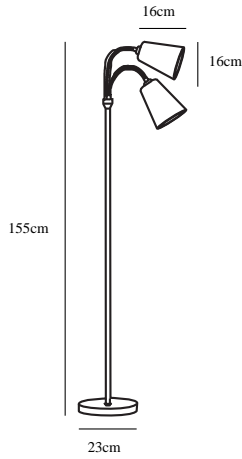

LELIO | VLOERVERLICHTING | ZWART

75554003

nordlux®

Spanning (V): 230 Volt
IP-graad: IP20
Maximaal lampvermogen (W):
2X40W
Klasse (Klasse 1, Klasse 2,
Klasse 3): Klasse 2 (Dubbele
isolatie)
Lampfitting: E14
: Yes with compatible bulb
Plaatsing schakelaar: Op de kabel

Primair materiaal: Metaal
Secundair materiaal: Textiel
Kleur van de kabel: Zwart
Lengte van de kabel (cm): 180
Is de kabel vervangbaar?: False

Kleur: Zwart
Hoogte (cm): 155
Buisdiameter (cm): 1.5
Diameter kap (cm): 16
Hoogte kap (cm): 16
Maat basis voor buiten (cm): 23

EAN: 5701581286276
TUN: 1484058
Artikelnummer: 75554003

Stuks per masterdoos: 2
Hoogte verkoopdoos (cm): 65
Breedte verkoopdoos (cm): 19
Diepte verkoopdoos (cm): 26
Verkoopdoos inhoud m³ : 0.0321
Nettogewicht product (kg): 4.65