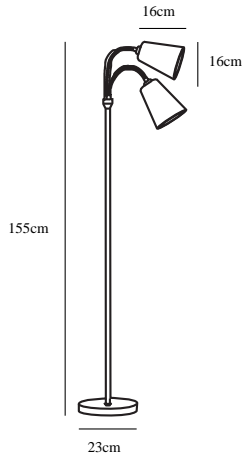

LELIO | GOLVLAMPA | SVART

75554003

nordlux®

Spänning (V): 230 Volt
IP-grad: IP20
Maximal lampeffekt (W): 2X40W
Klass (Klass 1, Klass 2, Klass 3):
Klass 2 (Dubbel isolerad)
Lampfattning: E14
: Yes with compatible bulb
Placering strömbrytare: På kabeln

Primärt material: Metall
Sekundärt material: Textil
Kabelfärg: Svart
Kabellängd (cm): 180
Är kabeln utbytbar?: False
Färg: Svart

Höjd (cm): 155
Rördiameter (cm): 1.5
Skärmdiameter (cm): 16
Skärmhöjd (cm): 16
Utvändigt basmått (cm): 23

EAN: 5701581286276
TUN: 1484058
Artikelnummer: 75554003
Antal per kolla: 2

Säljförpackning höjd (cm): 65
Säljförpackning bredd cm: 19
Säljförpackning djup (cm): 26
Säljförpackning volym m³: 0.0321
Productens nettovikt (kg): 4.65

Lelio golvlampa från Nordlux är en golvlampa i en mycket klassisk och tidlös design. Lampan har två svarta textilskärmar som kan riktas dit du vill. Lampan ger ett riktigt bra mjukt ljus, så den är perfekt som läslampa. Lelio är också mycket dekorativ så du kan ha den överallt i hemmet där det finns ett hörn som behöver lite extra ljus, eller använd den som läslampa bakom soffan eller favoritfåtöljen.