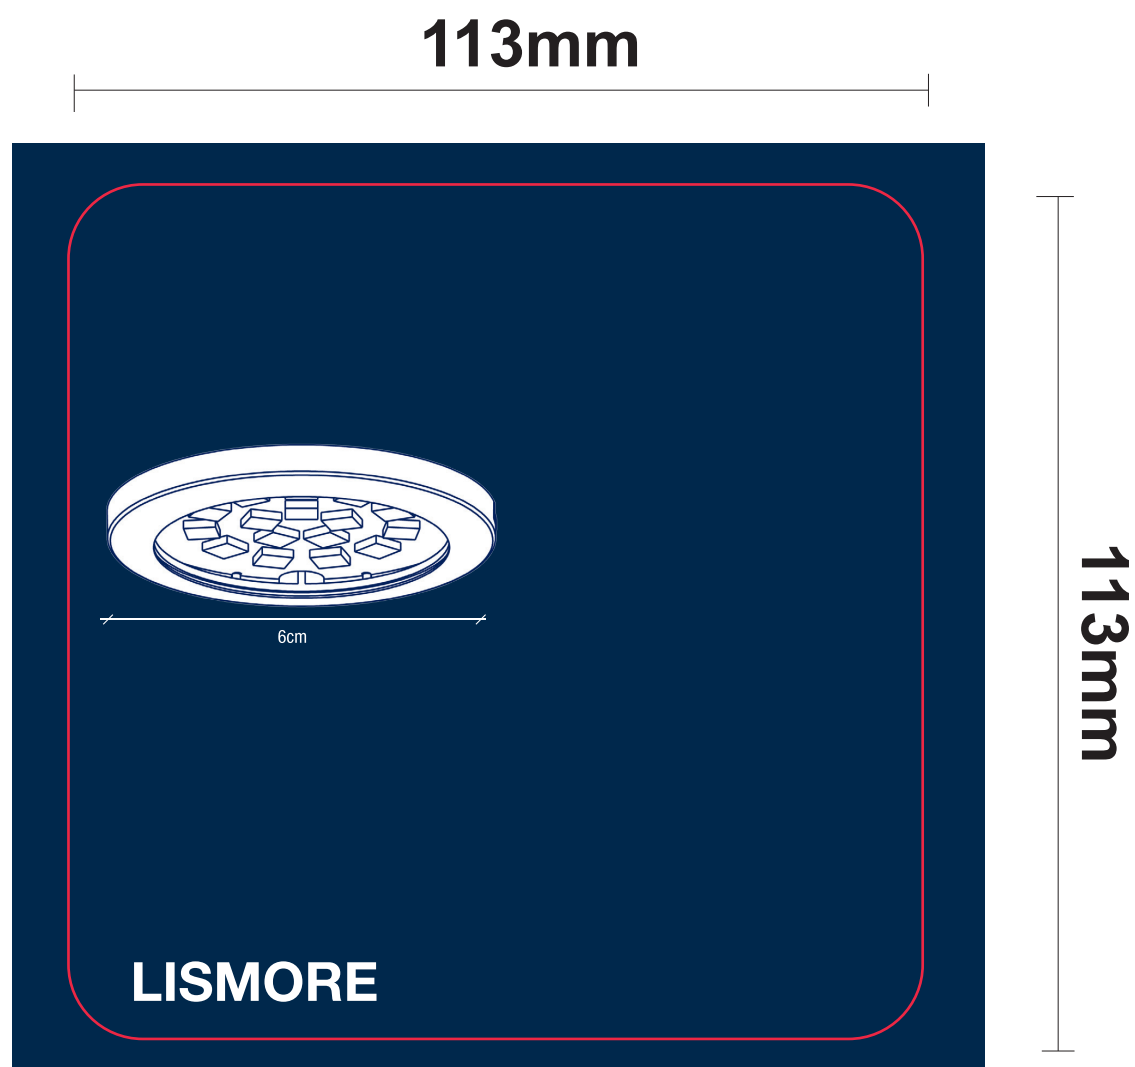

要求：
材质：250G灰卡对裱哑膜
印刷：四色印刷+ PANTONE2767C
规格：按文件尺寸

178mm

197mm

正面

要求：

材质：250G 灰卡对裱哑膜

印刷：四色印刷+ PANTONE2767C

规格：按文件尺寸

 Ledningslængde: 150 cm
Kabellänge: 150 cm
Cord length: 150 cm
Sladd längd: 150 cm
Loungeur de câble: 150 cm
Snoerlengte: 150 cm

 Incl. 4x0.7W driver
Mit 4x0.7W Driver
Incl. 4x0.7W driver
Incl. 4x0.7W driver
Avec 4x0.7W driver inclus
Incl. 4x0.7W driver

AAD: 18032020
www.nordlux.com
Nordlux A/S - Østre Havnegade 34 - DK-9000 Aalborg

5 701581 210684

197mm

反面

要求：
材质：250G灰卡对裱哑膜
印刷：四色印刷+ PANTONE2767C
规格：按文件尺寸

单面