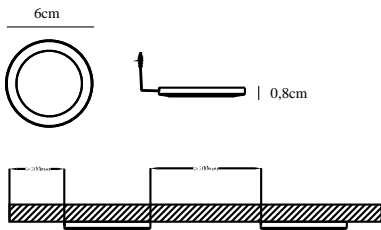

LISMORE | AUFBAUSTRALER | CHROM

76730001

nordlux®

Spannung (V): 12 Volt
IP-Grad: IP20
Klasse (Klasse 1, Klasse 2, Klasse 3): Klasse 3 (12V)
Leuchtmittelsockel: LED Module
Schalterplatzierung: Auf dem Kabel
Parallelschaltung: False

Hauptmaterial: PVC
Glasfarbe: Klar
Kabel Farbe: Weiss
Kabel Länge (cm): 150
Farbe: Chrom

Einbauspot Durchmesser (cm): 6
Direkt in die Isolierung montieren: False
EAN: 5701581210684
TUN: 1543943
Artikelnummer: 76730001

Stück pro Hauptkarton: 3
Verkaufsbox Höhe (cm): 5.5
Verkaufsbox Breite (cm): 19.5
Verkaufsbox Tiefe (cm): 21
Verkaufsbox Volumen m³: 0.0023
Produkt Nettogewicht (kg): 0.2

Helligkeit des Lichts (Lumen): 75
Farbtemperatur (K): 3000
Ra-Wert : 80
Lebensdauer (h): 30000
Abstrahlwinkel (°) : 120
Candela (cd) (nur für Lampen mit gebündeltem Licht): 16
Energieklasse: F

- Ideal geeignet für die Unterschrankbeleuchtung • 1,5 Meter langes Kabel enthalten
- Ein-/Aus-Kabelschalter • 5 Jahre LED-Garantie

Lismore 4-Kit Anbauspot in Chrom-Optik. Die Spots haben integrierte LEDs. Gut geeignet für zur Anbringung an Oberschränken in der Küche, damit Sie an der Küchenzeile das passende Arbeitslicht erhalten.

Nordlux
76730001

A
B
C
D
E
F
G

F

1
kWh/1000h

2019/2015