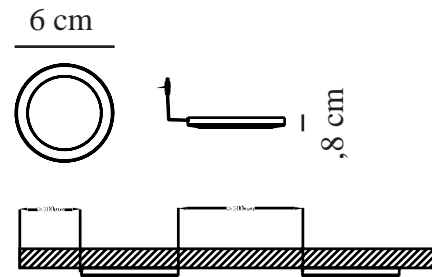

# LISMORE | AUFBAUSTRAHLER | CHROM

76730001

nordlux®

Spannung (V): 12 Volt  
IP-Grad: IP20  
Klasse (Klasse 1, Klasse 2, Klasse 3): Klasse 3 (12V)  
Leuchtmittelsockel: LED Module  
Parallelschaltung: False

Hauptmaterial: Plastik  
Glasfarbe: Klar  
Kabel Farbe: Weiss  
Kabel Länge (cm): 150  
Farbe: Chrom

Höhe (cm): 0.6  
Einbauspot Durchmesser (cm): 6  
Direkt in die Isolierung montieren: False

EAN: 5701581210684  
TUN: 1543943  
Artikelnummer: 76730001  
Stück pro Hauptkarton: 3

Verkaufsbox Höhe (cm): 5.5  
Verkaufsbox Breite (cm): 19.5  
Verkaufsbox Tiefe (cm): 21  
Verkaufsbox Volumen m<sup>3</sup>: 0.0023  
Produkt Nettogewicht (kg): 0.2

Helligkeit des Lichts (Lumen): 75  
Farbtemperatur (K): 3000  
Ra-Wert : 80  
Lebensdauer (Std.): 30000  
Abstrahlwinkel (°) : 120  
Candela (cd) (nur für Lampen mit gebündeltem Licht): 16  
Energieklasse: F  
Tatsächliche Watt (W): 0.7